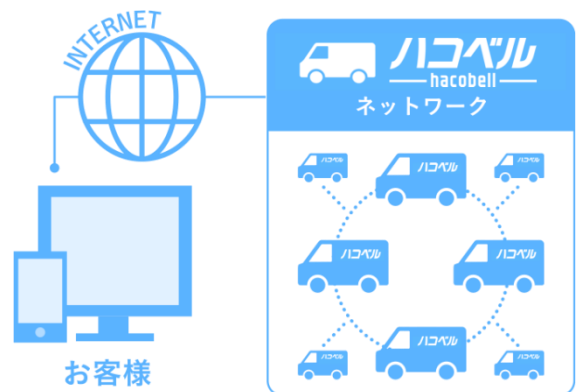

報道関係者各位
プレスリリース

2015年12月3日
ラクスル株式会社

運配送シェアリングエコノミーサービス
『ハコベル』リリースのお知らせ

ラクスル株式会社(本社：東京都品川区、代表取締役：松本恭攝)は、印刷 EC、集客支援に続くシェアリングエコノミー事業として、ネット運送・配送サービス『ハコベル-hacobell-』(以下：ハコベル)を2015年12月3日(木)に正式リリースいたしました。

『ハコベル』とは、パソコンやスマホアプリから最適なドライバーをマッチングして、荷物の配送予約から支払までを行えるネット運送・配送サービスです。本サービスでは、インターネットを使って各運送会社の非稼働時間を有効活用し、低価格な運配送の仕組みを実現。サービス利用後には利用者がドライバーを評価する仕組みを設け、優良ドライバーのみをネットワークすることで、高品質のサービスを提供いたします。また、印刷 EC 事業で培ったカスタマーサポート体制をいかし、テスト段階でも高い顧客満足度を得ております。

料金は配送距離によって決まるため、カーゴ便や軽トラックに積載できる範囲であればどれだけ荷物を積んでも料金一律で価格が明瞭です。さらに、24時間365日いつでもかんたんに予約申し込みができるだけでなく、配送状況をリアルタイムで確認することができ、様々な状況下でも安心してご利用いただけます。

これにより、利用者は思い立ったときに“すばやく”“かんたん”に“信頼できる”配送サービスを手配することができます。一方ドライバーは専用アプリからダイレクトに配送依頼が届くことで、仕事が入っていない時間帯を利活用し、稼働率を高めることができます。さらに今後は、利用者からの評価をドライバーに開示することで仕事に対するモチベーションを喚起し、サービス品質の更なる向上に努めてまいります。

【サービスの特徴】

最適なドライバーと すぐにマッチング

多くの運送会社がサービス登録しているため、最適なドライバーとすぐにマッチング可能。最短 1 時間で集荷に伺います。

注文前に見積価格が わかるからあんしん

予約情報を入力すると注文前に見積価格が表示されるので、安心して予約申し込みいただけます。料金もワンプライスで明瞭です。

運送会社の非稼働時間で 配送するから料金がお得

各運送会社の非稼働時間で配送するので、大変お求めやすい価格でご利用いただけます。