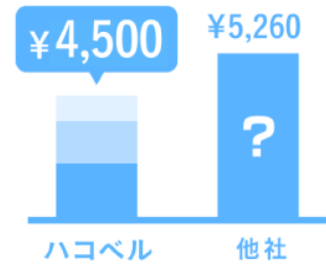

料金は配送距離によって決まるため、カーゴ便や軽トラックに積載できる範囲であればどれだけ荷物を積んでも料金一律で価格が明瞭です。さらに、24時間365日いつでもかんたんに予約申し込みができるだけでなく、配送状況をリアルタイムで確認することができ、様々な状況下でも安心してご利用いただけます。

これにより、利用者は思い立ったときに“すばやく”“かんたん”に“信頼できる”配送サービスを手配することができます。一方ドライバーは専用アプリからダイレクトに配送依頼が届くことで、仕事が入っていない時間帯を利活用し、稼働率を高めることができます。さらに今後は、利用者からの評価をドライバーに開示することで仕事に対するモチベーションを喚起し、サービス品質の更なる向上に努めてまいります。

【サービスの特徴】

最適なドライバーと すぐにマッチング

多くの運送会社がサービス登録しているため、最適なドライバーとすぐにマッチング可能。最短 1 時間で集荷に伺います。

注文前に見積価格が わかるからあんしん

予約情報を入力すると注文前に見積価格が表示されるので、安心して予約申し込みいただけます。料金もワンプライスで明瞭です。

運送会社の非稼働時間で 配送するから料金がお得

各運送会社の非稼働時間で配送するので、大変お求めやすい価格でご利用いただけます。

ネット注文だから かんたん・はやい

ネットから注文できるので運送会社との細かいやり取りも不要。面倒な配送伝票の記入も圧倒的に効率化することができます。

荷物の配送状況を いつでも確認可能

荷物の配送状況を常にサービス上から確認できるので安心。GPS オプションをつければ、運送業社の到着予定時間もわかって無駄な待ち時間がゼロに。

お客様評価で ドライバーをチェック

利用したお客様が直接、ドライバーを評価。厳選された品質の高い運送業社のみをマッチングします。