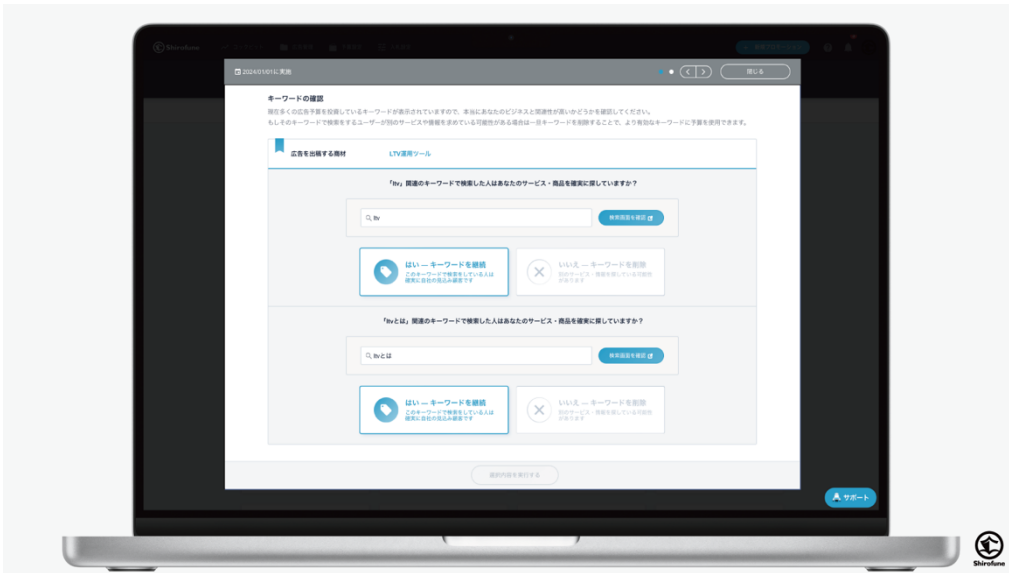

## コスト悪化の要因になる除外・チェックすべきキーワードや検索クエリ、 成果が見込める追加キーワードを自動でリストアップ

今回の機能追加により、入札の調整だけでは改善が難しかった、検索クエリベースの除外設定、また獲得効率が良い検索クエリのキーワード追加などが 1 日 10 分程度の作業で可能になります。

通常の運用では、運用者が管理ページの数値と自信の知見・経験から、キーワードの追加・除外、検索クエリの除外設定を手動で行っていますが、Shirofune ではアルゴリズムがその最適な設定環境を分析し、チェックの必要なキーワードを自動でリストアップし、改善カードとして管理画面に表示。利用者はその改善カードを見て、追加・除外の YES or NO を答えるだけで、日々最適な環境が設定されます。

なおリストアップまでは自動でされるものの、それを反映するか否かは上記の通り、利用者の判断で反映されるため、意図せず勝手にキーワード・検索クエリ環境が変わっていくということはありません。

また手動でも設定変更は可能なため、アルゴリズムによる自動化と運用者の知見の両方の強みを活かした運用も Shirofune では実現することができます。

## Google 広告・Yahoo!広告・Meta 広告に続く4媒体目の機能対応

この改善提案機能は、Shirofune ではこれまで Google 広告・Yahoo!広告・Meta 広告に対応し、これまで述べ 37 万回の改善を実行してきました。今回の Amazon 広告への機能追加で、改善提案機能としては 4 媒体目となる対応となります。

改善カードイメージ①

改善カードイメージ②

Shirofuno 広告配信プラットフォーム別 自動化 対応機能一覧