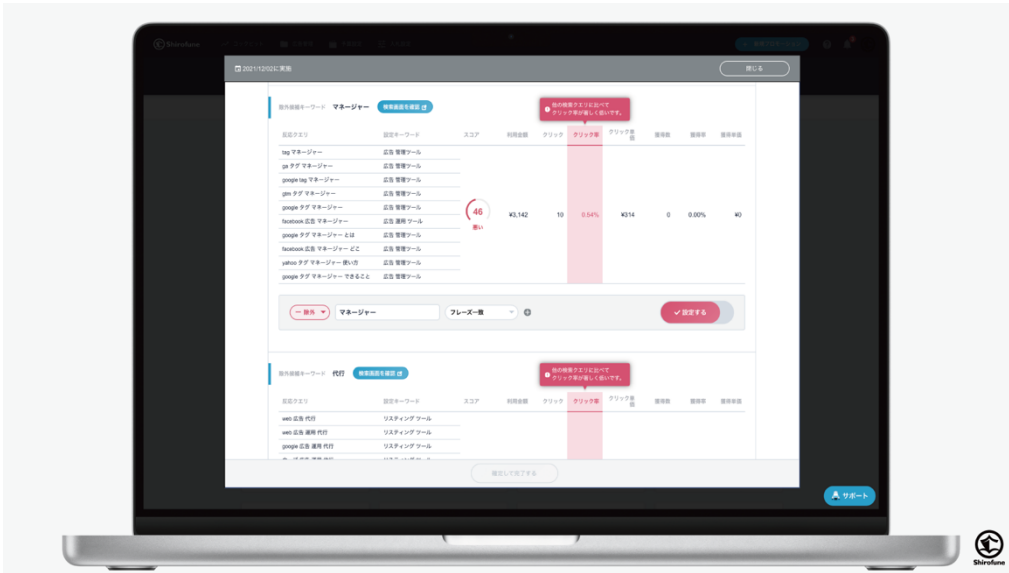

改善カードイメージ①