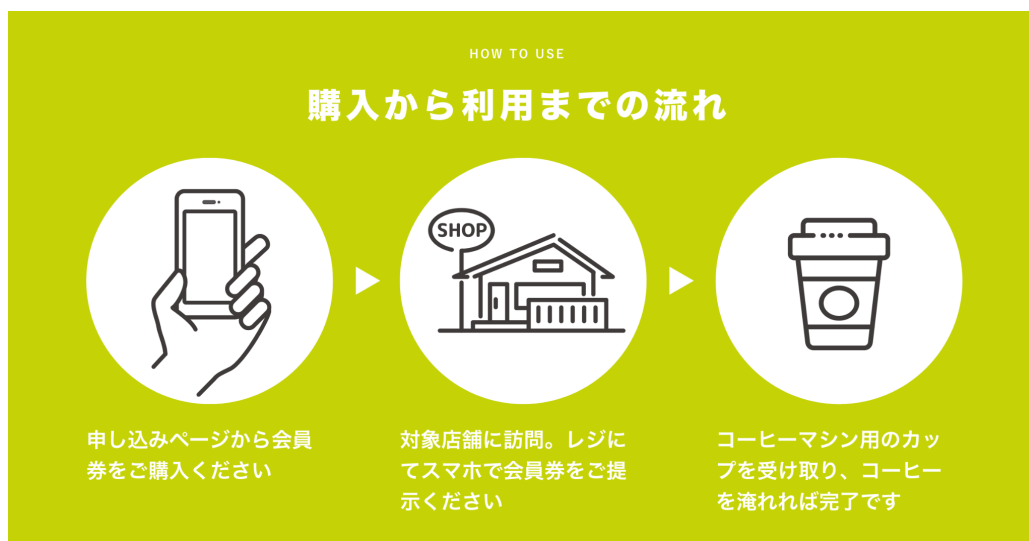

ただきたく、12月12日より、通常月額1,800円（税込）の『NewDays カウンターコーヒープラン』が先着100名さま限定で「初月のサブスク利用料が500円（税込）」になるキャンペーンを実施いたします。

■『NewDays カウンターコーヒープラン』の「初月500円お試しキャンペーン」概要

期間：2022年12月12日（月）～

※先着100名さまに達し次第販売を終了いたします。

対象店舗：サブスク対象のNewDays8店舗（品川中央・立川・原宿・茅ヶ崎・浦和西口・池袋・池袋北口・池袋西口）

内容：通常月額1,800円（税込）の『NewDays カウンターコーヒープラン』が先着100名さま限定で「初月500円（税込）」

購入方法：下記URLにアクセスの上、「お申し込みはこちら」のボタンをタップして画面に沿って会員券をご購入ください。

※お支払いにはVisa、Mastercard、JCB、AmericanExpress等のクレジットカード、ApplePay、GooglePayが利用可能です。

<https://www.favy.jp/plans/2890>

利用方法：対象店舗に来店し、レジにてスマートフォンの会員券画面を提示してください。コーヒーマシンのカップを受け取り、コーヒーマシンでコーヒーを淹れれば受け取り完了です。