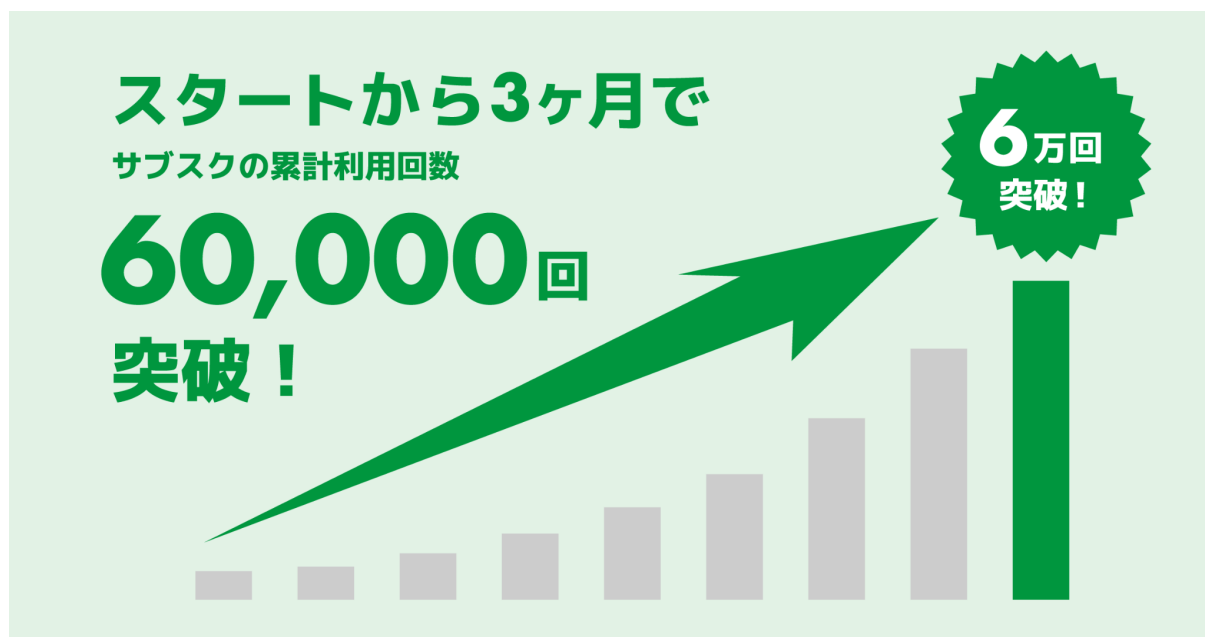

報道関係者各位

2022年7月1日（金）

株式会社favy

JR東日本のサブスク『JRE パスポート』利用回数60,000回突破！

さらなるサービス拡大に向けて、2022年7月よりパンやそば、そして日本茶などの
5業態・8店舗で使える新しいサブスクプランを発売

株式会社favy（代表取締役社長：高梨巧、本社：東京都新宿区）は、favyがシステム提供を行うJR東日本のサブスク『JRE パスポート』において、累計利用回数が60,000回を突破したことをお知らせいたします。また、さらなるサービス拡大に向けて2022年7月よりパンやそば、そして日本茶などの5業態・8店舗で利用できる新しいサブスクプランを発売いたします。

JR 東日本のサブスク
『JRE パスポート』

サブスク累計利用回数
60,000 回突破!

2022年7月～新プラン続々登場!

『JRE パスポート』は、Suicaをお持ちのお客さまがご利用いただけるJR東日本のサブスクリプションサービスです。

『JRE パスポート』公式サイト：<https://jre.favy.jp>

JR東日本のエキナカ・駅ビルを中心に、これまで16の業態・131店舗でサービス提供が行われてきましたが、2022年4月1日の発売から3ヶ月でお客さまの累計利用回数が「60,000回」を突破しました。