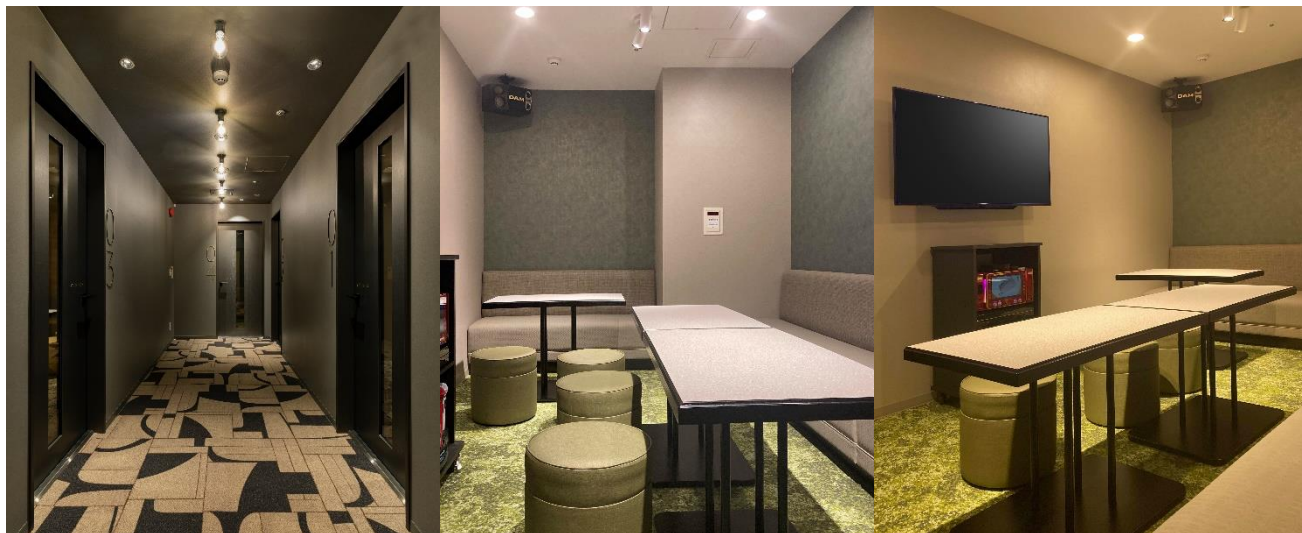

■プラン特典

- ・チェックイン時に、女性は10色、男性は3色から選べる色浴衣付

※色浴衣着衣後の交換はできかねます。

※専用プラン以外でご宿泊のお客さまは、1着800円で貸出ご利用いただけます。

ベルーナグループでは、「お客様の衣食住遊を豊かにする商品やサービスの提供」という経営理念の下、今後もワンランク上のおもてなしを皆様にご提供してまいります。

■新施設ご紹介

クラブ ムーンリバー

- 営業時間：18:00～24:00
- 場所：定山溪ビューホテル1階
- 席数：約100席
- メニュー：ビール・ウイスキー・ワイン・カクテル等のアルコールやソフトドリンク各種、
チーズ・ナッツ等のスナック各種
- 特長：夜のひとときを、ゆったりくつろげるクラブ。バラエティ豊かなドリンクをご用意しました。
楽しい大人の時間をお過ごしいただけます。

カラオケ

- 営業時間：18:00～24:00
- 場所：定山溪ビューホテル1階
- 室数：カラオケBOX 4ルーム
- メニュー：ビール・ウイスキー・ワイン・カクテル等のアルコールやソフトドリンク各種、
チーズ・ナッツ等のスナック各種
- 料金：大人 1,100円、小人 550円（小学生以上）
※0歳～未就学児は無料とさせていただきます。
※上記料金は、60分あたりの室料（飲み物別）でございます。
- 特長：ご家族やグループ旅行を盛り上げるカラオケBOX。軽食やお飲み物もご注文いただけます。
ぜひお食事後の二次会等にご利用ください。