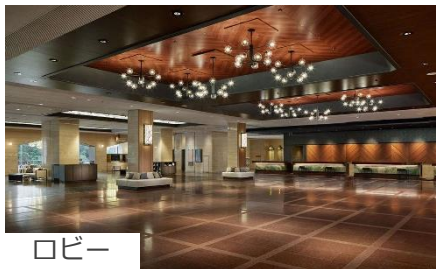

ティーラウンジ サンリバー

ロビー