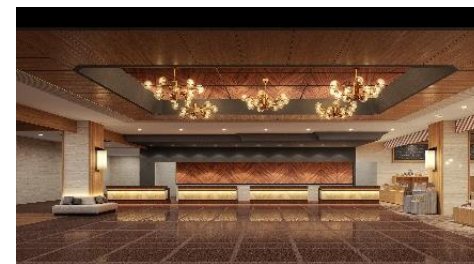

■ロビー

2年前にリニューアルした、モダンな雰囲気の家具がおしゃれなロビー。ちょっとした隙間時間に便利な、お食事やドリンクを楽しめるカフェや、7時半～21時まで営業している売店などもご用意しています。