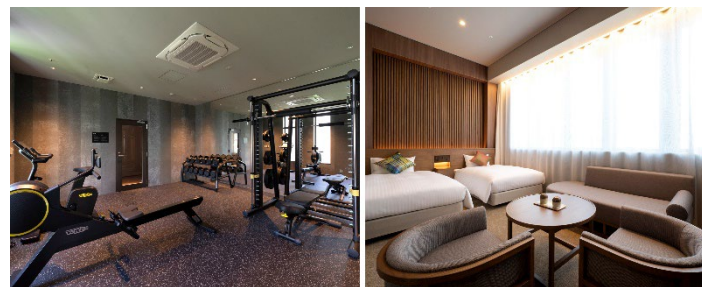

■ ホテルオリエンタルエクスプレス 福岡中洲川端

博多の下町情緒あふれる「中洲川端」に位置しており、地下鉄空港線「中洲川端駅」から徒歩4分の好立地。福岡空港や博多駅への利便性が良く、ビジネスやレジャーに幅広くご利用いただけます。やわらかな木目と緑が生み出すやさしい落ち着いた空間で寛ぎのひとときを。