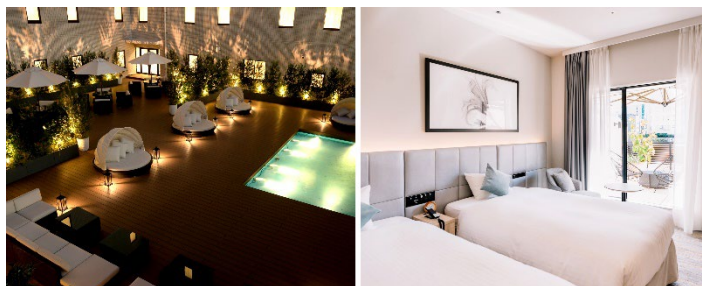

オリエンタルホテル福岡 博多ステーション「オリエンタルホテル福岡 新春ふくびき 2025」

- 期間：2025年1月1日（水）9：00より30本限定で販売
- 場所：2F ホテルフロントロビー
- 料金：1回10,000円（税込）※2025年6月30日（日）まで利用可能なペア宿泊券が必ず当たります。

[ペア宿泊券例] ※下記は一例となります

- ・オリエンタルホテル福岡 博多ステーション「九州フレンチコース付きパルコニーツイン」ペア宿泊券
- ・ホテル オリエンタル エクスプレス 福岡天神「スイートルーム」ペア宿泊券
- ・ホテル オリエンタル エクスプレス 福岡中洲川端「ハイシーリングデラックスツインルーム」ペア宿泊券

[Wチャンス / ペア宿泊券またはペアランチ券] ※ふくびきご購入の方限定で1回5,000円（税込）

- ・オリエンタルホテルズ&リゾート「ヒルトン成田」ペア宿泊券
- ・オリエンタルホテルズ&リゾート「ヒルトン東京お台場」ペア宿泊券
- ・オリエンタルホテルズ&リゾート「オリエンタルホテル東京ベイ」ペア宿泊券
- ・オリエンタルホテルズ&リゾート「オリエンタルホテル 沖縄リゾート&スパ」ペア宿泊券
- ・オリエンタルホテルズ&リゾート「沖縄ハーバービューホテル」ペア宿泊券
- ・オリエンタルホテルズ&リゾート「神戸メリケンパークオリエンタルホテル」ペア宿泊券
- ・オリエンタルホテルズ&リゾート「箱根リトリート före & villa 1/f」ペア宿泊券
- ・オリエンタルホテルズ&リゾート「オリエンタルホテル広島」ペア宿泊券
- ・オリエンタルホテル福岡博多ステーション「LINK SQUARE」ペアランチ券

※各くじはおひとり様1回のみご購入いただけます。

お問い合わせ： 宿泊課 TEL 092-461-0170

■ オリエンタルホテル福岡 博多ステーション

JR 博多駅筑紫口から徒歩1分、福岡空港から地下鉄で5分、さらに地下鉄博多駅に直結。ナチュラルな素材感がアクセントとなる客室や宿泊ゲスト専用のエグゼクティブガーデンやジムなどを完備し、都会にいることをしばし忘れさせ、旅の活力を生み出します。