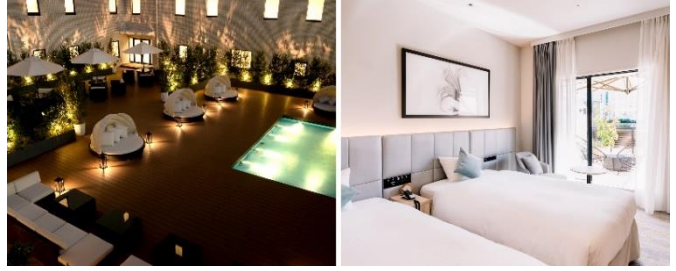

■ オリエンタルホテル福岡 博多ステーション

JR 博多駅筑紫口から徒歩 1 分、福岡空港から地下鉄で 5 分、さらに地下鉄博多駅に直結。ナチュラルな素材感がアクセントとなる客室や宿泊ゲスト専用のエグゼクティブガーデンやジムなどを完備し、都会に在ることをしばし忘れさせ、旅の活力を生み出します。

■ オリエンタルホテルズ&リゾートとは

オリエンタルホテルズ&リゾートは、株式会社ホテルマネジメントジャパンが運営するホテルチェーンブランドです。それぞれの地域の個性を活かして、お客様に発見や感動を届けることを目指し、神戸メリケンパークオリエンタルホテルやオリエンタルホテル 沖縄リゾート&スパ、オリエンタルホテル 東京ベイなど全国 15 施設、4,192 室を展開しています。オリエンタルホテルズ&リゾートの詳細な情報は下記よりご覧ください。

-ホームページ：<https://www.oriental-hotels.com>

-Facebook：<https://www.facebook.com/profile.php?id=100070068335069>

-Instagram：<https://www.instagram.com/oriental_hotelsandresorts>

-YouTube：<https://www.youtube.com/@orientalhotelsandresorts>

また独自メンバーシップである「CLUB ORIENTAL (クラブオリエンタル)」は、オリエンタルホテルズ&リゾート」のグループ内全国 15 施設の会員限定プランをご利用いただけるほか、館内レストランでのご利用特典などが受けられます。無料会員登録やプログラム詳細については、専用ページ (<https://www.oriental-hotels.com/club-oriental/>) をご覧ください。

■ 株式会社ホテルマネジメントジャパン 会社概要

株式会社ホテルマネジメントジャパンは、国内 21 ホテル、6,472 室のホテルを運営するホテル経営会社です。全国各地で「オリエンタル」、「ヒルトン」、「ホリデイ・イン」など、国内外のブランドをはじめ東京ディズニーリゾート(R)・パートナーホテルなど多種多様なホテル経営を行っています。

※グループホテル数：21／グループホテル総客室数：6,472 室／グループホテル総従業員数：2,351 名
(2023 年 3 月現在)

※国内 21 ホテル

ヒルトン成田 (千葉県成田市/548 室)、インターナショナルガーデンホテル成田 (千葉県成田市/463 室)、オリエンタルホテル 東京ベイ (千葉県浦安市/511 室)、ヒルトン東京お台場 (東京都港区/453 室)、ホテル オリエンタル エクスプレス 東京蒲田 (東京都大田区/158 室)、ホテル オリエンタル エクスプレス 名古屋栄 (名古屋市中区/252 室)、オリエンタルホテル京都 六条 (京都市下京区/166 室)、ホテル日航奈良 (奈良県奈良市/330 室)、ホテル オリエンタル エクスプレス 大阪心斎橋 (大阪市中央区/124 室)、ホリデイ・イン 大阪難波 (大阪市中央区/314 室)、なんばオリエンタルホテル (大阪市中央区/258 室)、オリエンタルホテルユニバーサル・シティ (大阪市此花区/330 室)、神戸メリケンパークオリエンタルホテル (神戸市中央区/323 室)、シェラトングランドホテル広島 (広島市東区/238 室)、オリエンタルホテル広島 (広島市中区/227 室)、オリエンタルホテル福岡 博多ステーション (福岡市博多区/221 室)、ホテル オリエンタル エクスプレス 福岡天神 (福岡市中央区/263 室)、ホテル オリエンタル エクスプレス 福岡中洲川端 (福岡市博多区/183 室)、オリエンタルホテル 沖縄リゾート&スパ (沖縄県名護市/361 室)、ホテル日航アリビラ (沖縄県読谷村/397 室)、沖縄ハーバービューホテル (沖縄県那覇市/352 室)