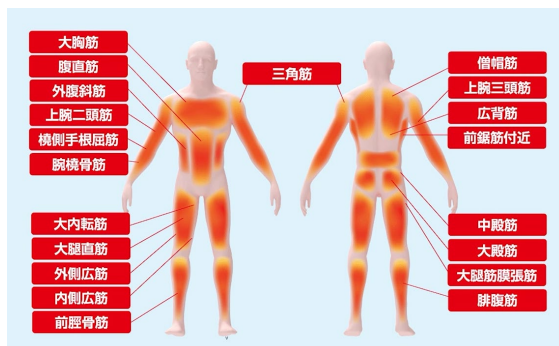

# 全身 360 度 “ながら運動” で鍛える画期的なマシン 世界累計 272 万台突破 インドア運動の集大成が人気

「アブドゥア 360」トレーニング DVD 付きで 9 月 29 日（木）発売

※2001年9月～2022年6月 メーカー調べ

株式会社アイケイ（本社：愛知県名古屋市 代表取締役社長：長野庄吾）の100%子会社で、ダイレクトマーケティング事業を行う株式会社プライムダイレクトは、2022年9月29日（木）より、360度新感覚！座ったままで全身運動できる『アブドゥア 360』を販売開始します。カナダ発のエクササイズマシン「アブドゥア 360」は、全身を“ながら運動”で鍛えられる世界累計販売台数 272 万台を突破した画期的な運動器具です。1 台あるだけで家の中で好きな時に楽しく簡単に体を動かして全身運動を可能にします。

## 自宅がジムに!? “ながら運動” で全身を鍛えられる

本商品は、座って体を前後するおじぎ運動、左右に動かすスイング運動、さらに、360度回転させる UFO 回転運動など脚、お腹、胸、腕、背中など全身にアプローチします。全身鍛える「ながら運動」が、1 畳ほどのスペースがあればこれ 1 台で可能です。自在に動くスプリングをコアサポーター（背もたれ）に使用し、さらに背中中のローラーが人の動きに合わせて

しっかりサポートします。回転するシートは体幹を鍛えるためにあえて不安定にしながらも、座り心地も考えてクッション性を持たせています。座って運動できるので年齢を問わず、隙間時間やテレビを観ながらなど楽しく全身運動できます。また、トレーニングだけでなくストレッチ器具として使用することで背中から肩甲骨まわりをほぐすことができます。折り畳むことでコンパクトな収納が可能です。