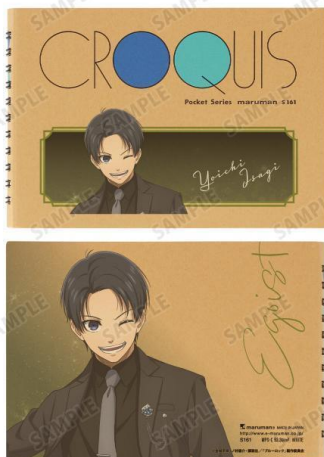

#### ▼描き下ろし スーツモデル ver. B2 タペストリー

ブルーロック

※画像はイメージです。  
©金城宗幸・ノ村優介・講談社/「ブルーロック」製作委員会

※画像は「描き下ろし 潔 世一 スーツモデル ver. B2 タペストリー」を使用しております。

潔 世一、蜂楽 廻、千切 豹馬、凧 誠士郎、御影 玲王、糸師 凜の描き下ろしイラスト、エゴイストの英字、誕生日、背番号をメインに B2 サイズのタペストリーに仕上げました。

#### ▽仕様

価格 :各 ¥3,300(税込)

種類 :全 6 種(潔 世一、蜂楽 廻、千切 豹馬、凧 誠士郎、御影 玲王、糸師 凜)

サイズ :B2

素材 :ポリエステル

## ▼描き下ろし スーツモデル ver. マルマンクロッキーブック

BLUELOCK  
ブルーロック

※画像はイメージです。  
©金城宗幸・ノ村優介・講談社/「ブルーロック」製作委員会

※画像は「描き下ろし 潔 世一 スーツモデル ver. マルマンクロッキーブック」を使用しております。

潔 世一、蜂楽 廻、千切 豹馬、凧 誠士郎、御影 玲王、糸師 凜の描き下ろしイラスト、キャラクターの名前をクロッキーブックに仕上げました。

マルマンのクロッキーブックは表紙がしなやかで開きやすく、アマチュアからプロまであらゆるユーザーに半世紀以上にわたって愛用されている、日本を代表するスケッチブックです。

白クロッキー紙は上質紙のように見えますが、鉛筆の線がよくのるようにラフな肌合いに仕上げられています。

破れにくく、リーズナブルなため気兼ねなく使うことができ、アイデアスケッチや、図形入りのメモなどを描くのにも適しています。

表紙は丈夫でありながら丸められるしなやかさを持ち、リング部分は鞆の中でもワイヤーが絡まない S.C. 綴じ製本で仕上げています。