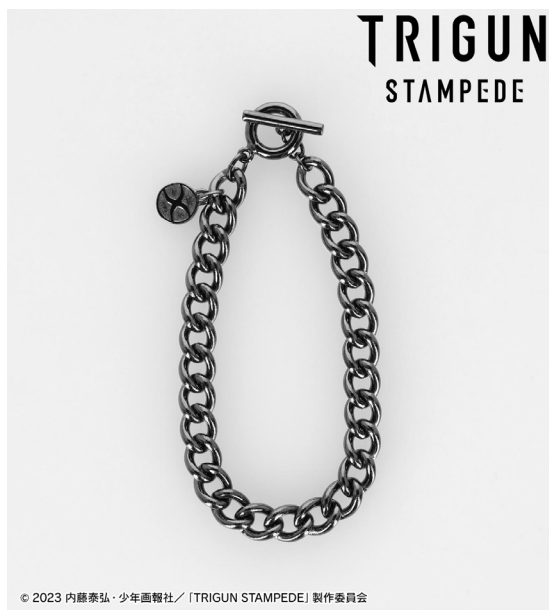

メディア各位

TV アニメ「TRIGUN STAMPEDE」のプロジェクト SEEDS チャーム付き
ブレスレットなどの受注を開始！！アニメ・漫画のオリジナルグッズを
販売する「AMNIBUS」にて

「AMNIBUS」にて TV アニメ「TRIGUN STAMPEDE」の商品 3 種の受注を開始いたします。

株式会社 arma bianca

〒164-0013 東京都中野区弥生町 3-35-13 335 中野新橋ビル 3F

▼受注サイト:AMNIBUS(アムニバス)

<https://amnibus.com/products/title/1032>

「日常で使える」キャラクターグッズをお届けします。

▼プロジェクト SEEDS チャーム付きブレスレット

プロジェクト SEEDS のロゴを描き起こしたチャームを組み合わせ、組織で使用されているイメージのブレスレットに仕上げました。

存在感ある太めのチェーンを採用し、全体にブラックメッキでコーティングを施すことで、クールな仕上がりとなっております。

ネックレス、キーリングとデザインのパーツをそろえているため統一感があり、ぜひともそろえてイベントから日常使いまで、様々なシーンでご活用ください。

▽仕様

価格 : ¥10,780(税込)

サイズ : 全長:(約)23cm チャーム:(約)1cm

素材 : チャーム部分:合金 チェーン部分:真鍮

▼プロジェクト SEEDS チャーム付きワイヤーキーリング

TRIGUN
STAMPEDE

© 2023 内藤泰弘・少年画報社 / 「TRIGUN STAMPEDE」製作委員会

サイズ : カラビナ : (約)4.7cm リング : 直径(約)2.3cm チャーム : (約)1cm

素材 : チャーム部分 : 合金 カラビナ部分 : 合金 マルカン : 鉄

▼プロジェクト SEEDS チャーム付きネックレス

© 2023 内藤泰弘・少年画報社 / 「TRIGUN STAMPEDE」製作委員会

プロジェクト SEEDS のロゴを描き起こしたチャームを組み合わせ、組織で使用されているイメージのネックレスに仕上げました。