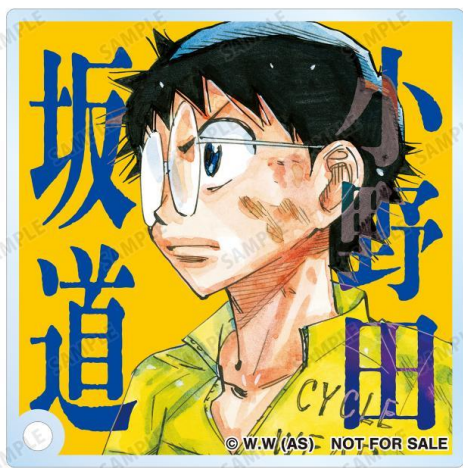

▽予約購入特典

【予約購入特典】

©渡辺航 (秋田書店) 2008

当商品を 1BOX、または単品にて 1BOX 相当数ご注文ごとに、予約購入特典として「小野田 坂道 アクリルスタンドパネル AMNIBUS 限定特典」を付属いたします。

▽仕様

価格 : 単品 ¥715(税込), BOX ¥7,150(税込)

種類 : 全 10 種

サイズ : (約)55×55mm 厚み:3mm

素材 : アクリル