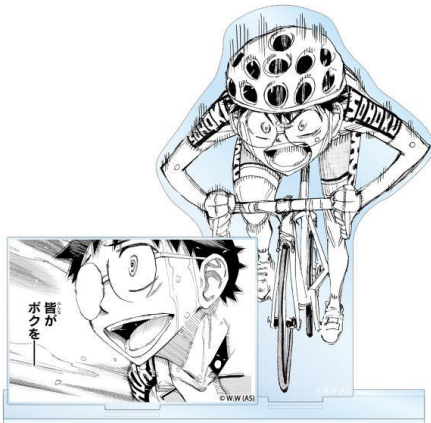

サイズ : メンズ XS、S、M、L、XL、XXL

レディース M、L、XL、XXL、XXXL

素材 : 綿 100%

▼ロング T シャツ

©選辺航（秋田書店）2008

©選辺航（秋田書店）2008

マウンテンバイク編の雉 弓射と吉丸 雷音による白熱したゴール争い、箱根学園追い出しレースの新開 悠人と新開 隼人の白熱したスプリントシーンをロング T シャツに仕上げました。
ベーシックなシルエットのロングスリーブで、シーンを選ばずお使いいただけます。
日常使いからイベントなどの特別な日の 1 枚まで、様々なシーンでご活用ください。

▽仕様

価格 : 各 ¥4,950(税込)

種類 : 全 2 種(雉 弓射&吉丸 雷音 1 人の勝者、新開 悠人&新開 隼人 2 人の鬼)

サイズ : ユニセックス S、M、L、XL、XXL

素材 : 綿 100%

▼カンザキサイクルショップ クラフトリングショルダーバッグ

© 渡辺航 (秋田書店) 2008

KANZAKI CYCLE SHOP の看板をクラフトリングショルダーバッグに仕上げました。
ゆったりとしたサイズ感のショルダーバッグです。
持ち手部分を自由に調整でき、内側にはポケットもついています。
日常のさまざまなシーンでご活用ください。

▽仕様

価格 : ¥4,620(税込)

サイズ : 40×50×底 10cm 持ち手 120cm(調整可能)

素材 : 綿 100%

▼パーツ付き BIG アクリルスタンド

© 渡辺航 (秋田書店) 2008

※画像は「小野田 坂道 パーツ付き BIG アクリルスタンド」を使用しております。

小野田 坂道、真波 山岳、新開 悠人、雉 弓射、吉丸 雷音、新開 隼人を、名シーンを再現したパーツ付きの BIG なアクリルスタンドに仕上げました。