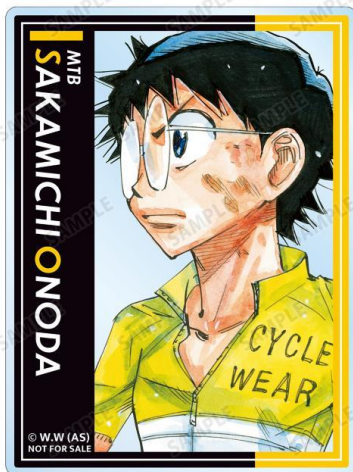

▼受注サイト:AMNIBUS(アムニバス)

<https://amnibus.com/products/title/826,827>

「日常で使える」キャラクターグッズをお届けします。

▼トレーディングアクリルスタンドパネル

©渡辺航 (秋田書店) 2008

小野田 坂道、今泉 俊輔、鳴子 章吉、真波 山岳、新開 悠人、高田城 礼、雉 弓射、吉丸 雷音、巻島 裕介、新開 隼人のイラストを手のひらサイズのアクリルパネルに仕上げました。
お部屋やデスクまわりなどに飾って、キャラクターとの日常をお楽しみください。

素材 : アクリル

▼トレーディングアクリルカード

© 渡辺航 (秋田書店) 2008

小野田 坂道、今泉 俊輔、鳴子 章吉、真波 山岳、新開 悠人、高田城 礼、雉 弓射、吉丸 雷音、巻島 裕介、新開 隼人のイラストをアクリルカードに仕上げました。
お部屋やデスクまわりなどに飾って、キャラクターとの日常をお楽しみください。

▽予約購入特典

【予約購入特典】

© 渡辺航 (秋田書店) 2008

当商品を 1BOX、または単品にて 1BOX 相当数ご注文ごとに、予約購入特典として「小野田 坂道 アクリルカード AMNIBUS 限定特典」を付属いたします。

▽仕様

価格 : 単品 ¥715(税込), BOX ¥7,150(税込)

種類 : 全 10 種

サイズ : (約)80×60mm 厚み:1mm

素材 : アクリル

▼トレーディングマット缶バッジ

©渡辺航 (秋田書店) 2008

小野田 坂道、今泉 俊輔、鳴子 章吉、真波 山岳、新開 悠人、高田城 礼、雉 弓射、吉丸 雷音、巻島 裕介、新開 隼人のイラストをマットな手触りの缶バッジに仕上げました。
カバンや小物につけたり、お部屋に並べて飾ったり、キャラクターとの日常をお楽しみください。