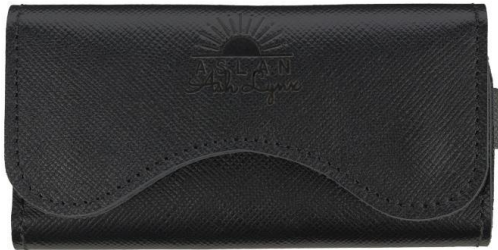

クリアポーチは縦型でボタンも付いているため、ちょっとした小物を収納するのに便利です。

牛革ならではのエイジング(経年変化)をお楽しみ頂けるアイテムで、保管がしやすい巾着も付属いたします。

ショルダーストラップの長さは調節が可能で、セットでも個別でも使える便利な3連ポーチとなっております。

アッシュ・リンクスのイラストカードが付属します。

▽仕様

価格 : ¥21,780(税込)

サイズ : ポーチ小 : (約)縦 11cm × 横 9.5cm

日本製の牛革を使用し、職人によってひとつひとつ丁寧に作られています。

収納部は背面に1か所、内側に2か所あり、牛革ならではのエイジング(経年変化)をお楽しみ頂けるアイテムで、保管がしやすい巾着も付属いたします。

シンプルで無駄のないスタイリッシュなデザインなので、男性女性ともに使いやすいカードケースとなっております。

アッシュ・リンクスのイラストカードが付属します。

▽仕様

価格 : ¥10,780(税込)

サイズ : (約)縦 7cm × 横 11cm × 幅 1cm

素材 : 本体:牛革

▼アッシュ・リンクス レザーキーケース

**BANANA
FISH**
バナナフィッシュ

©吉田秋生・小学館／Project BANANA FISH

作品カラーのイエローを差し色にアッシュ・リンクスの名前や、「ASLAN」の由来である「夜明け」をイメージしたデザインをロゴ風に型押しで施しました。

日本製の牛革を使用し、職人によってひとつひとつ丁寧に作られています。

4連タイプのキーホルダーを採用しているため、大事な鍵をスマートにまとめられます。

牛革ならではのエイジング(経年変化)をお楽しみ頂けるアイテムで、保管がしやすい巾着も付属いたします。

コンパクトな三つ折りホック留めタイプで、シンプルで無駄のないデザインのため、男性女性ともに使いやすいキーケースとなっております。

アッシュ・リンクスのイラストカードが付属します。

▽仕様

価格 : ¥9,680(税込)

サイズ : (約)縦 6cm × 横 10.5cm × 幅 2cm