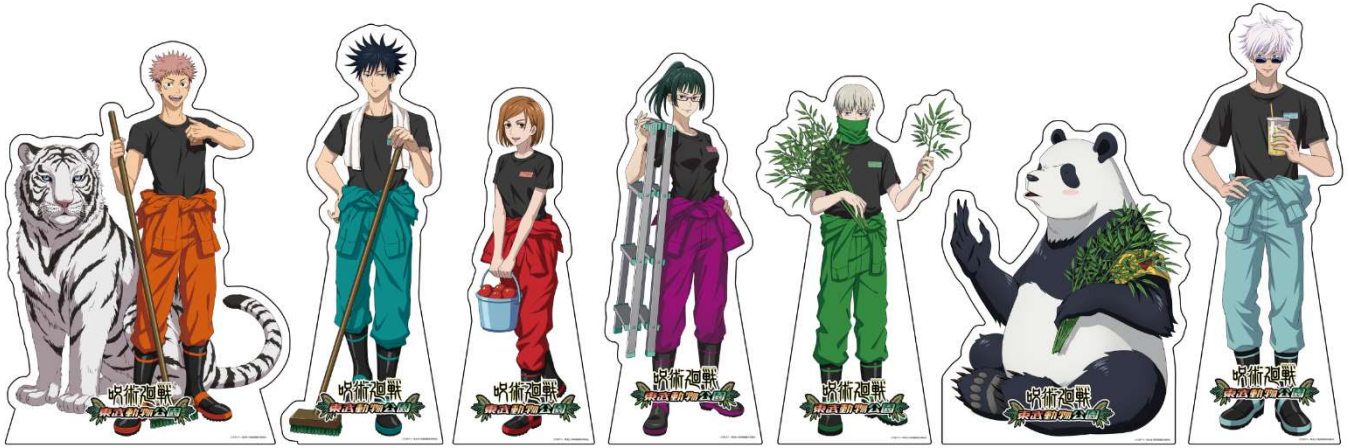

©芥見下々／集英社・呪術廻戦製作委員会