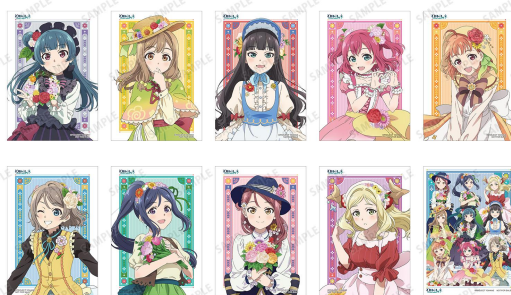

イベントショップにて、関連商品を3,000円以上お買い上げいただいたお客様を対象に、1会計につき1回、ハズレなしの抽選会にご参加いただけます。

また、エポスカードをご利用またはご提示で更にもう1回ご参加いただけます。

▼特典内容

A賞 キャンバスボード(全1種) ※サイズ:F3号(横220mm×縦273mm)

B賞 ブロマイド(全10種) コンプリートセット

C賞 ブロマイド(全10種) ランダム1枚

※エポスカードはご本人様以外ご利用いただけません。

新規ご入会も会場にて承りますのでご利用ください。

※お申込みには、別途審査がございます。場合によってはお申込みいただけない場合がございますので予めご了承ください。

※抽選へのご参加は1会計1回とさせていただきます。

税込3,000円ごとではございませんので、あらかじめご了承ください。

※いかなる場合もご精算を2回以上に分けることは出来かねます。

※ご提示の場合、お支払方法は現金もしくはエポスカード決済にて承ります。

※抽選会にご購入した当日限りのレシートのみ有効とさせていただきます。

※レシートの合算は出来かねます。

※なくなり次第終了とさせていただきます。

※抽選会の内容は予告なく変更になる場合がございます。

【イベント先行販売グッズ情報】

幻月の森 POP UP SHOP in マルイ 商品一覧

※トランプは商品名に記載の通り1セット1枚となります。また、100枚以上のご購入は別途お見積りとなります。
※商品名に記載の通り、商品名には必ずしも記載されていない場合がございます。予めご了承ください。
※商品の在庫はなくなり次第終了となります。また、商品名には必ずしも記載されていない場合がございます。予めご了承ください。