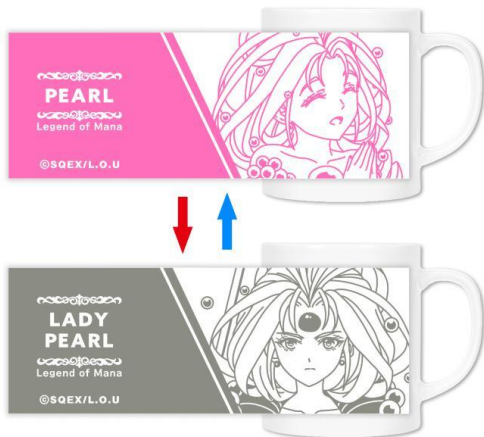

メディア各位

TV アニメ「聖剣伝説 Legend of Mana -The Teardrop Crystal-」のチェンジングマグカップの受注を開始！！アニメ・漫画のオリジナルグッズを販売する「AMNIBUS」にて

「AMNIBUS」にて TV アニメ「聖剣伝説 Legend of Mana -The Teardrop Crystal-」の商品の受注を開始いたします。

株式会社 arma bianca
〒164-0013 東京都中野区弥生町 2-3-13 川本ビル
広報担当 齊藤直樹
support@amnibus.com

▼受注サイト:AMNIBUS(アムニバス)

<https://amnibus.com/products/title/952>

「日常で使える」キャラクターグッズをお届けします。

▼真珠姫&レディパール チェンジングマグカップ

© SQUARE ENIX / サボテン君観察組合

温度に反応する特殊なインクを使用しており、マグカップに温かい飲み物を入れると、真珠姫からレディパールに絵柄が変化します。

お部屋やオフィスなど、日常生活の様々なシーンでご活用ください。

https://youtu.be/g_VAE7I3AaM

※動画は撮影環境(機材・光など)により、実物と色味が異なる場合がございます。

▽仕様

価格 : ¥3,278(税込)

サイズ : (約)直径 77mm × 高さ 90mm

素材 : 陶器

▼受注サイト:AMNIBUS(アムニバス)

<https://amnibus.com/products/title/952>