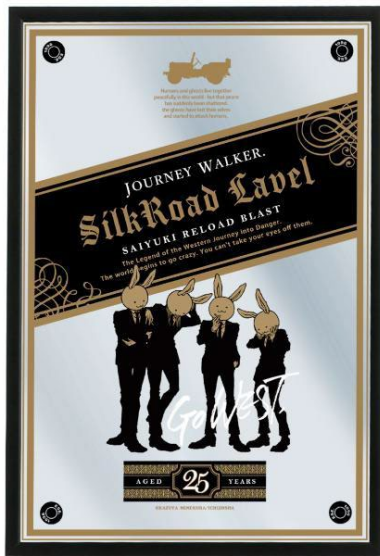

▽仕様

価格 : ¥3,278(税込)

サイズ : (約)幅 48cm × 高さ 40cm × 底マチ部分 15cm

素材 : 綿 100%

▼A5 アクリルパネル

※画像は「玄奘三蔵 A5 アクリルパネル」を使用しております。

峰倉かずや先生にデザインをしていただきました。
お部屋やデスクまわりなどに飾って、キャラクターとの日常をお楽しみください。

▽仕様

価格 :各 ¥3,278(税込)

種類 :全 4 種(玄奘三蔵、孫悟空、沙悟浄、猪八戒)

サイズ:(約)長辺 21.0cm×短辺 14.8cm

素材 :アクリル

▼最遊記キャラクターズ 万年日めくりカレンダー

峰倉かずや先生自らデザインを手掛けております。

1~31 までの数字が入り、年月が経過してもお使いいただけるリングタイプの卓上カレンダーです。
お部屋やデスクまわりなどに飾って、キャラクターとの日常をお楽しみください。

▽仕様

価格 :¥2,530(税込)

サイズ:(約)縦 15.3cm×横 14.8cm 1 セット 16 枚綴(32 ページ分)

素材 :本体:紙 リング:ナイロン

▼三蔵一行 パブミラー

峰倉かずや先生が「最遊記 25th EXHIBITION」のために描き下ろされたイラストを使用しており、先生自らデザインを手掛けております。

お部屋やデスクまわりなどに飾って、インテリアとしてもお楽しみいただけます。

▽仕様