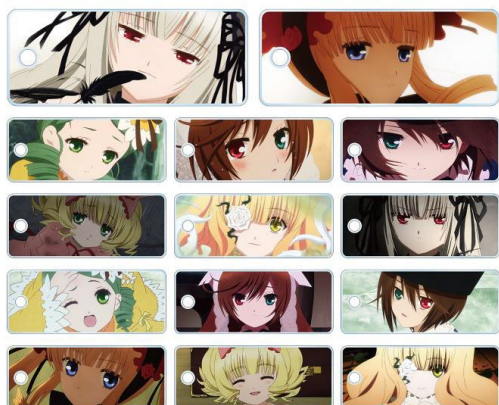

▼受注サイト:AMNIBUS(アムニバス)

<https://amnibus.com/products/title/693>

「日常で使える」キャラクターグッズをお届けします。

▼トレーディング場面写アクリルスタンドパネル

©PEACH-PIT・集英社/ローゼンメイデン製作委員会

水銀燈、金糸雀、翠星石、蒼星石、真紅、雛莓、雪華綺晶の場面写を手のひらサイズのアクリルパネルに仕上げました。

お部屋やデスクまわりなどに飾って、キャラクターとの日常をお楽しみください。

▽予約購入特典

【予約購入特典】

©PEACH-PIT・集英社/ローゼンメイデン製作委員会

当商品を1BOX、または単品にて1BOX相当数ご注文ごとに、予約購入特典として「真紅 C 場面写アクリルスタンドパネル AMNIBUS 限定特典」を付属いたします。

▽仕様

価格 : 単品 ¥715(税込), BOX ¥10,010(税込)

種類 : 全 14 種

サイズ : (約)縦 5.5cm × 横 5.5cm

素材 : アクリル

▼トレーディング場面写アクリルキータグ

©PEACH-PIT・集英社/ローゼンメイデン製作委員会

水銀燈、金糸雀、翠星石、蒼星石、真紅、雛莓、雪華綺晶の場面写、キャラクター名の英字表記の場面写をアクリルキータグに仕上げました。

カバンや小物につけたり、お部屋に並べて飾ったり、キャラクターとの日常をお楽しみください。

▽予約購入特典

【予約購入特典】

©PEACH-PIT・集英社/ローゼンメイデン製作委員会