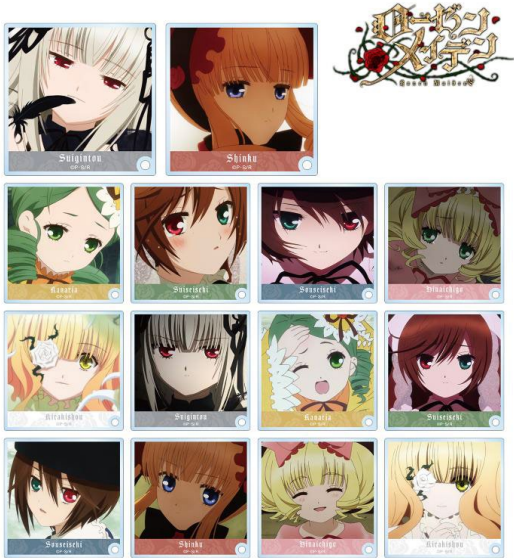

メディア各位

TV アニメ『ローゼンメイデン』のトレーディング場面写アクリルスタンド
パネル、トレーディング場面写アクリルキータグなどの受注を開
始！！アニメ・漫画のオリジナルグッズを販売する「AMNIBUS」にて

「AMNIBUS」にて TV アニメ『ローゼンメイデン』の商品 6 種の受注を開始いたします。

arma bianca

株式会社 arma bianca
〒164-0013 東京都中野区弥生町 2-3-13 川本ビル
広報担当 齊藤直樹
support@amnibus.com

株式会社アルマビアンカはオリジナルグッズを展開する通販サイト、「AMNIBUS」にて TV アニメ『ローゼンメイデン』の商品 6 種の受注を開始いたします。

株式会社アルマビアンカ(本社:東京都中野区、代表取締役:坂井智成)は「日常でも使用できる」をコンセプトにしたオリジナルグッズを展開する通販サイト、「AMNIBUS」にて TV アニメ『ローゼンメイデン』の商品の受注を 3 月 31 日(金)より開始いたしました。

▼受注サイト:AMNIBUS(アムニバス)

<https://amnibus.com/products/title/693>

「日常で使える」キャラクターグッズをお届けします。

▼トレーディング場面写アクリルスタンドパネル

©PEACH-PIT・集英社/ローゼンメイデン製作委員会

水銀燈、金糸雀、翠星石、蒼星石、真紅、雛莓、雪華綺晶の場面写を手のひらサイズのアクリルパネルに仕上げました。

お部屋やデスクまわりなどに飾って、キャラクターとの日常をお楽しみください。