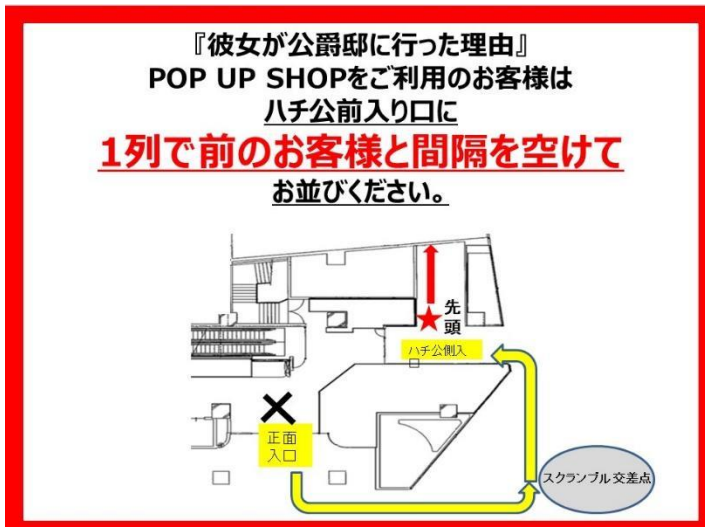

■整理券配布集合時間:9:10~9:20

■整理券配布時間:9:20~

■1枠目ご入場時間:10:15~

■入場時間発表:9:50頃、「AMNIBUS STORE Twitter: <https://twitter.com/AMNIBUS_STORE>」にてご案内いたします。

■整理券配布場所:MAGNET by SHIBUYA109 ハチ公側入り口前

期間中、状況によってはフリー入場への切り替えなどを行う可能性があります。

入場周りのご案内や、その他お知らせに関しては、下記特設サイトや Twitter などにてご案内いたします。

イベント特設サイト: <https://store.amnibus.com/koshakutei-magnetbyshibuya109/>

AMNIBUS STORE Twitter: <https://twitter.com/AMNIBUS_STORE>

【ご注意】

※先着順の入場ではございません。早く並ばれても、シャッフル抽選ですので同じ条件になります。早く並ぶメリットはございませんのでご了承ください。

※整理券配布集合時間前にはお並びいただけません。お時間を厳守いただきますようお願いいたします。

※整理券配布集合時間以降にお並びいただいた方はシャッフル抽選にはご参加いただけません。

※整列後はお連れ様との合流をご遠慮いただいております。必ず事前にお待ち合わせの上、お並び頂きますようお願いいたします。

※当日のお並び人数の状況により、はずれ券を入れて抽選を行う場合がございます。

※当日のお並び人数の状況により、ご入場いただけない場合がございます。

※整理券を受け取られた方はその場で立ち止まらず、ご移動をお願いいたします。

※シャッフル抽選後のご入場案内は状況により遅れる場合がございます。

※整理券配布時は、整理券1枚につき1入場1会計のご案内とさせていただきます。お会計後の物販スペースへの再入場はできません。

※小学生以下のお客様など付き添いを必要とされるお客様につきましては保護者1名のみご同伴が可能です。

※ソーシャルディスタンスを守るため、会場内の人数を制限させていただきます。入場時間内でもショップ内へのご案内までに少々お待ちいただく場合がございますのでご了承下さい。

※状況によってはフリー入場に切り替えさせて頂く場合もございます。

※ご入場の時間帯によっては完売商品が出る場合がございます。

※諸般の都合により、開催時間は前後する場合がございます。

※フリー入場後も混雑状況によって入場規制や入場整理券の配布を実施する可能性があります。