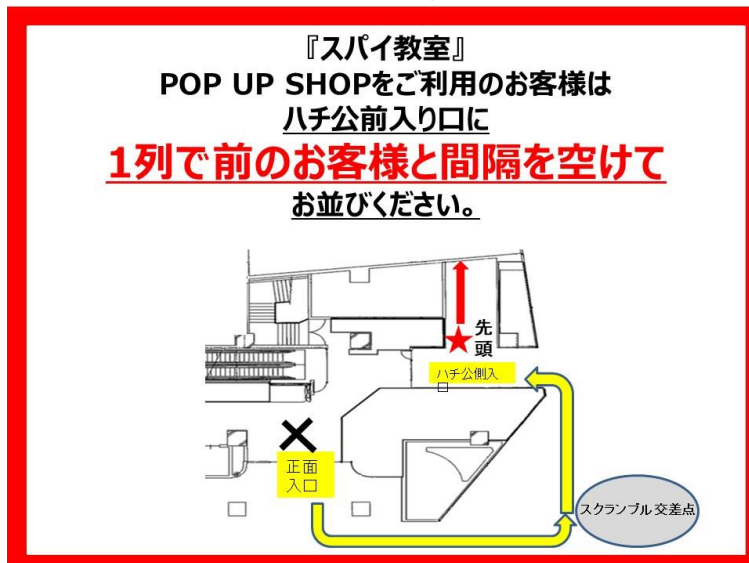

「AMNIBUS Twitter」 <https://twitter.com/AMNIBUS>

「AMNIBUS STORE Twitter」 https://twitter.com/AMNIBUS_STORE

【ご入場について】

新型コロナウイルス感染リスク低減、店内混雑緩和のため、シャッフル抽選入場を実施させていただきます。

- 抽選入場対象日:5月26日(金)、5月27日(土)、5月28日(日)
- 整理券配布集合時間:9:10~9:20
- 整理券配布時間:9:20~
- 1枠目ご入場時間:10:15~
- 入場時間発表:9:50頃、「AMNIBUS STORE Twitter: https://twitter.com/AMNIBUS_STORE」にてご案内いたします。

- 整理券配布場所:MAGNET by SHIBUYA109 ハチ公側入り口前

期間中、状況によってはフリー入場への切り替えなどを行う可能性がございます。

入場周りのご案内や、その他お知らせに関しては、下記特設サイトや Twitter などにてご案内いたします。

イベント特設サイト: <https://store.amnibus.com/spyroom-magnetbyshibuya109/>

AMNIBUS STORE Twitter: https://twitter.com/AMNIBUS_STORE