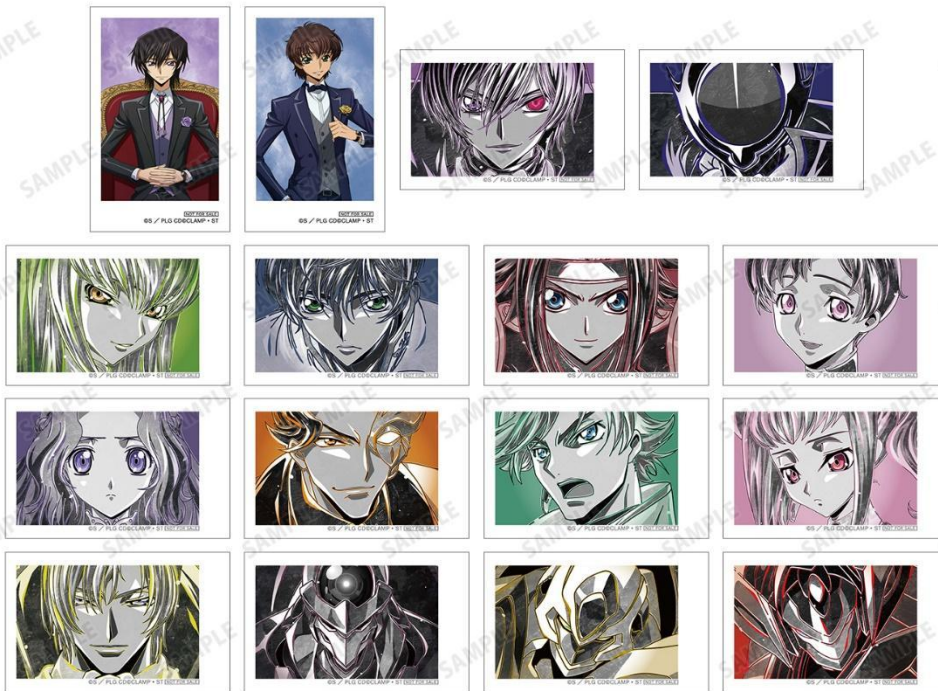

【購入キャンペーン】

2022年11月26日(土)～2022年12月11日(日)のイベント開催期間中、アニメイト対象店舗(通販のぞく)にてTVアニメ『コードギアス 反逆のルルーシュ』関連のキャラクターグッズをご購入1,100円(税込)毎に、購入キャンペーン限定「チェキ風イラストカード(全16種)」をランダムで1枚プレゼント！

- ※特典はなくなり次第終了とさせていただきます。
- ※ランダムでのお渡しのため、絵柄はお選びいただけません。
- ※くまめいと関連商品・一部TCG等、フェア限定特典付与対象外商品がございます。
- ※景品の転売行為は禁止させていただいております。
- ※イベントの内容は諸般の事情により、変更・延期・中止となる場合がございます。

詳細は特設サイトをご確認ください。

⇒<https://event.amnibus.com/geass-animate-2022/>

▼Twitterキャンペーンも開催中！

「『コードギアス 反逆のルルーシュ』ルルーシュ バースデーフェア in アニメイト」の開催を記念して、フォロー&RTキャンペーンを開催中です。

該当ツイートをRT&AMNIBUSツイッターをフォローすることで、抽選で1名様に「フェア限定特典『ポストカード(全16種)』『チェキ風イラストカード(全16種)』コンプリートセット」をプレゼントいたします！

「AMNIBUS Twitter」 <https://twitter.com/AMNIBUS>

詳細は特設サイトをご確認ください。

⇒<https://event.amnibus.com/geass-animate-2022/>