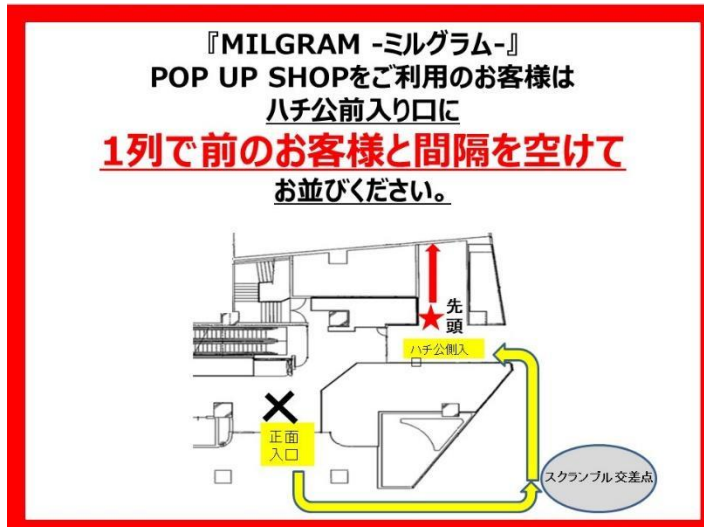

該当ツイートを RT & AMNIBUS ツイッターと AMNIBUS STORE ツイッターの両アカウントをフォローすることで、抽選で 1 名様に「イベント限定購入特典プロマイド(全 11 種)コンプリートセット」をプレゼントいたします！

「AMNIBUS Twitter」 <https://twitter.com/AMNIBUS>

「AMNIBUS STORE Twitter」 <https://twitter.com/AMNIBUS_STORE>

【ご入場について】

新型コロナウイルス感染リスク低減、店内混雑緩和のため、シャッフル抽選入場を実施させていただきます。

- ■抽選入場対象日:9月16日(金)、9月17日(土)、9月18日(日)
- ■整理券配布集合時間:9:10~9:20
- ■整理券配布時間:9:20~
- ■1枠目ご入場時間:10:15~
- ■入場時間発表:9:50頃、「AMNIBUS STORE Twitter: <https://twitter.com/AMNIBUS_STORE>」にてご案内いたします。

- ■整理券配布場所:MAGNET by SHIBUYA109 ハチ公側入り口前

期間中、状況によってはフリー入場への切り替えなどを行う可能性がございます。

入場周りのご案内や、その他お知らせに関しては、下記特設サイトや Twitter などにてご案内いたします。

イベント特設サイト: <https://store.amnibus.com/milgram-magnetbyshibuya109-sd/>

AMNIBUS STORE Twitter: <https://twitter.com/AMNIBUS_STORE>

【ご注意】

※先着順の入場ではございません。早く並ばれても、シャッフル抽選ですので同じ条件になります。早く並ぶメリットはございませんのでご了承ください。

※整理券配布集合時間前にはお並びいただけません。お時間を厳守いただきますようお願いいたします。

※整理券配布集合時間以降にお並びいただいた方はシャッフル抽選にはご参加いただけません。

※整列後はお連れ様との合流をご遠慮いただいております。必ず事前にお待ち合わせの上、お並び頂きますようお願いいたします。

※当日のお並び人数の状況により、はずれ券を入れて抽選を行う場合がございます。

※当日のお並び人数の状況により、ご入場いただけない場合がございます。