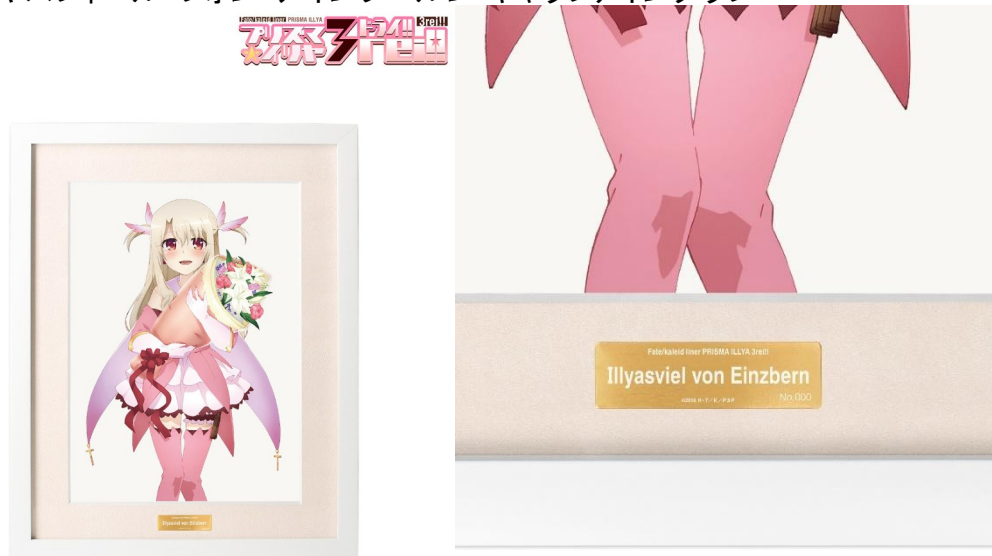

メディア各位

TV アニメ「Fate/kaleid liner プリズマ☆イリヤ ドライ!!」のキャラファイン グラフの受注を開始！！アニメ・漫画のオリジナルグッズを販売する 「AMNIBUS」にて

「AMNIBUS」にて TV アニメ「Fate/kaleid liner プリズマ☆イリヤ ドライ!!」の商品の受注を開始いたします。

arma bianca

株式会社 arma bianca
〒164-0013 東京都中野区弥生町 2-3-13 川本ビル
広報担当 齊藤直樹
support@amnibus.com

株式会社アルマビアンカはオリジナルグッズを展開する通販サイト、「AMNIBUS」にて TV アニメ「Fate/
kaleid liner プリズマ☆イリヤ ドライ!!」の商品の受注を開始いたします。

株式会社アルマビアンカ(本社:東京都中野区、代表取締役:坂井智成)は「日常でも使用できる」をコンセプトにしたオリジナルグッズを展開する通販サイト、「AMNIBUS」にて TV アニメ「Fate/kaleid liner プリズマ☆イリヤ ドライ!!」の商品の受注を3月14日(月)より開始いたしました。

AMNIBUS

<https://amnibus.com/products/title/431,838,841>

▼イリヤスフィール・フォン・アインツベルン キャラファイングラフ

※シリアルナンバーはお選びいただけません。

イリヤスフィール・フォン・アインツベルンのイラストをキャラファイングラフに仕上げました。
キャラファイングラフは、高品位美術印刷技術により美しい発色でイラストを高品質・高精細に再現しています。
シリアルナンバーが書き入れられた、額縁入りのプレミアムな逸品です。
絵画のように飾ってお楽しみください。