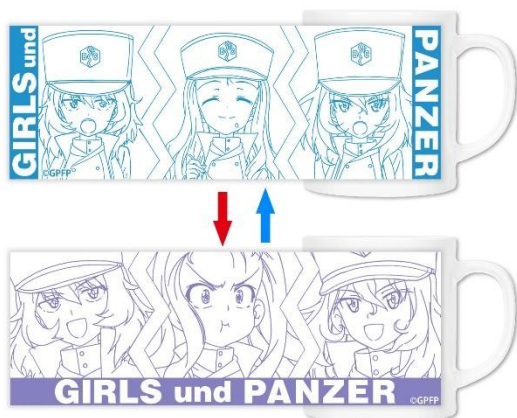

<https://amnibus.com/products/title/13,52,128>

▼チェンジングマグカップ

▽みほ&まほ

温度に反応する特殊なインクを使用しており、マグカップに温かい飲み物を入れると、子供の西住みほと西住まほが現代の姿へ変化します。
お部屋やオフィスなど、日常生活の様々なシーンでご活用ください。

<https://youtu.be/whmBBG7t5jI>

※動画は撮影環境(機材・光など)により、実物と色味が異なる場合がございます。

▽マリー&安藤&押田

温度に反応する特殊なインクを使用しており、マグカップに温かい飲み物を入れるとマリー、安藤、押田の表情が変化します。
お部屋やオフィスなど、日常生活の様々なシーンでご活用ください。

<https://youtu.be/625Jb5jriwg>

※動画は撮影環境(機材・光など)により、実物と色味が異なる場合がございます。

▽仕様

価格 : 各 ¥3,278(税込)

種類 : 全2種(みほ&まほ、マリー&安藤&押田)

サイズ : (約)直径 77mm × 高さ 90mm

素材 : 陶器

▼受注サイト: AMNIBUS(アムニバス)

<https://amnibus.com/products/title/13.52.128>

<https://twitter.com/AMNIBUS>

「日常で使える」キャラクターグッズをお届けします。

【本プレスリリースに関するお問い合わせ】

株式会社 arma bianca