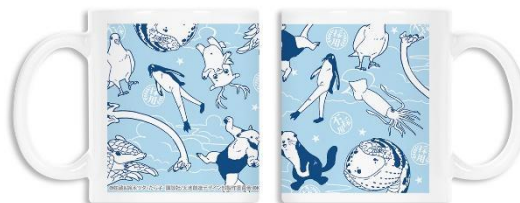

 **AMNIBUS**

<https://amnibus.com/products/title/672>

▼マグカップ

天地創造
TENCHISOUZO DESIGN BU
デザイン部

採用された動物や不採用だった動物をレイアウトして総柄デザインに仕上げました。
少し大きめのマグカップで、飲み物をたっぷり入れることができます。
お部屋やオフィスなど、日常生活の様々なシーンでご活用ください。

▽仕様

価格 : ¥1,500 + 税

サイズ : (約)直径 82mm × 高さ 95mm

素材 : 陶器

▼キャンバスボード

天地創造
TENCHISHOZU DESIGN BU
デザイン部

ティザービジュアルをキャンバスボードに仕上げました。
お部屋などに飾って、キャラクターとの日常をお楽しみください。

▽仕様

価格 : ¥5,000 + 税

サイズ : F3号 (W220mm × H273mm)