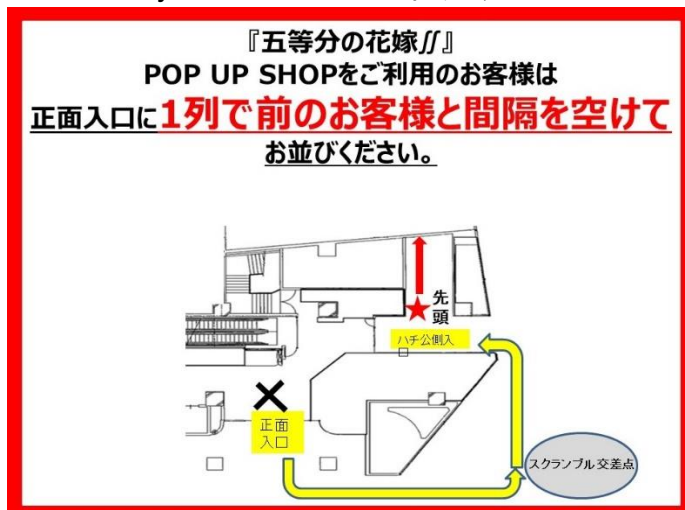

入場周りのご案内や、その他お知らせに関しては、下記特設サイトや Twitter などにてご案内いたします。

イベント特設サイト: <https://store.amnibus.com/5hanayome-magnetbyshibuya109/>

AMNIBUS STORE Twitter: <https://twitter.com/AMNIBUS_STORE>

▼整理券配布場所

MAGNET by SHIBUYA109 正面入り口

▼注意事項

- ・当日 10 時に指定の配布場所にて整理券を配布させていただきます。
  整理券の入店時間はお選び頂けません。
  対象日は 4 月 9 日(金)、4 月 10 日(土)、4 月 11 日(日)の 3 日間(予定)となります。
- ・整理券は 1 枚につき 1 名様配布当日に限り利用できます。同伴者入場不可になります。
  小さなお子様の付き添いの保護者の方、未就学児をお連れの方、
  身体障がい者の付き添いの方は当日現地にてスタッフまでお申し出ください。
- ・整理券に記載の入店可能時間に店舗までお越しください。
  密を避けるため、入店時間の厳守をお願いします。
- ・店舗へは 15 分ごとに時間を区切ってご入店頂きます。
  1 時間半ごとに 15 分毎の転換(調整)時間を設けます。
  その時間帯は全ての方の入場が不可となります。
- ・店内滞在時間は 15 分までとさせていただきます。
- ・整理券は再発行できかねますので、大切に保管ください。
- ・入店制限がかかっている場合の店舗への再入場は不可となります。
- ・お客様都合による入場日・入場時間の変更は出来ません。
- ・ご来店頂く際は必ずマスクの着用、消毒など感染対策のご対応をお願いいたします。
- ・当日体調不良の方は、来店をお控え頂きますよう、宜しくお願いいたします。
- ・お買い物時間の短縮にご協力をお願いいたします。
- ・店内では他のお客様との一定間隔をお取り頂きますようお願いいたします。
- ・店舗周辺での滞留はご遠慮頂きますよう、宜しくお願いいたします。
- ・入店制限解除後でも、店頭の混雑状況によってはご入店をお待ち頂く場合がございます。
- ・整理券をお持ちでないお客様につきましては、入店制限解除後に入店可能となります。
- ・入店制限対応は状況により変更の可能性がございます。
- ・整理券配布の内容は予告なく変更・中止になる場合がございます。