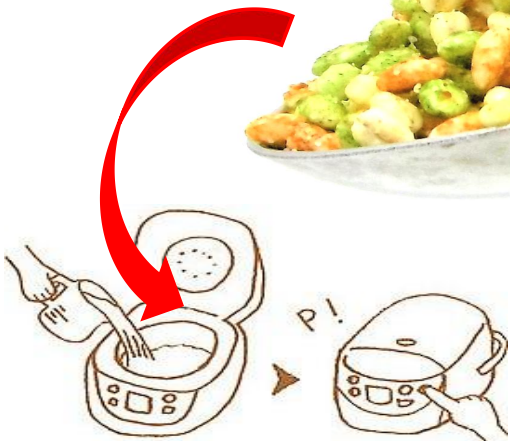

## サラダ菌麦

植物性乳酸菌

野菜乳酸菌もち麦

白米に混ぜるだけ

もち麦

大さじ一杯  
白米一合

着色料ゼロ・無洗もち麦

包装:300g