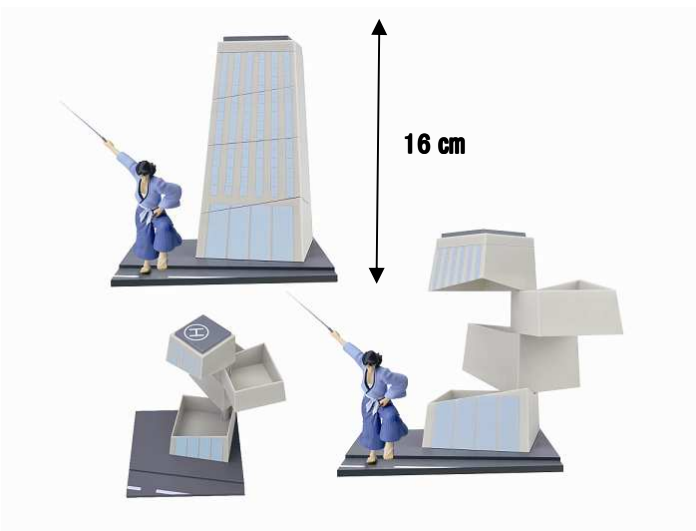

●F賞:五ェ門ぶった斬りビルディングケース
TVアニメで「石川五ェ門」が一瞬でビルディングを輪切りにする印象的なシーンを雑貨にしました。ビルディングは輪切り状態にすると4層からなる小物トレイになります。

●G賞:キューブブロックメモ(全3種)
各側面に、TVアニメオープニングのシーンや手配書などそれぞれ異なるイラストを施したキューブブロックのメモ帳です。