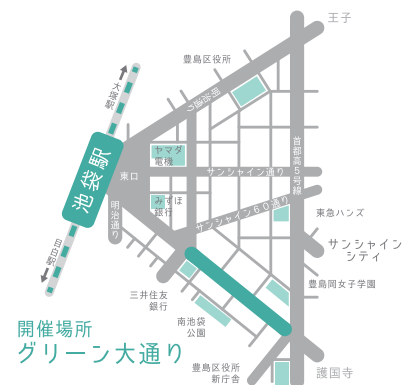

# Foods, Drinks and Communication on the GREEN BLVD こだわりの飲食空間で道路で楽しむ「食」の2日間！ 『GREEN BLVD MARKET』を開催 2015 年 10 月 24 日（土）～25 日（日）

Knit Green 実行委員会は、池袋東口グリーン大通りという道路空間に 10 月 24 日（土）、25 日（日）の 2 日間、人々が楽しめる飲食空間に特化したマーケット「GREEN BLVD MARKET～道路で楽しむ「食」の2日間！～」を実施します。H27 春に実施した GREEN BLVD MARKET が深緑のベンダーと新たな店舗、飲食空間と共にスケールアップしてグリーン大通りに帰ってきます。

BLVD とは (boulevard : 美しい景観と緑ある大通り) という意味で、\* Clean : 清潔でゆったりとした時間が流れる大人の公共空間、\* Green : オーガニックを志向する新たな芽を育てる飲食空間、\* Meet : 同じ温度感の作り手と買い手が共に創る出会いの空間 これら 3 つのコンセプトのもと実施します。期間中はこだわりの飲食店 18 店舗が大通りに並び、同時に利用者や来街者が自由に座り、大通りを楽しめる空間を楽しむことができます。日常の緑溢れる大通りとは違う表情のグリーン大通りを体験をご用意しております。また同時期、「PUBLIC PARKLET IKEBUKURO by GREEN BLVD MARKET」、「池袋東口グリーン大通りオープンカフェ社会実験」、「ぶくろマルシェ」も開催されます。

## \* GREEN BLVD MARKET 概要

期 間 2015 年 10 月 24 日（土）～10 月 25 日（日）  
時 間 各日 11 : 00～20 : 00  
場 所 池袋東口グリーン大通り南側歩道  
内 容 道路空間での飲食販売及び飲食空間の提供  
実施主体 Knit Green 実行委員会・豊島区