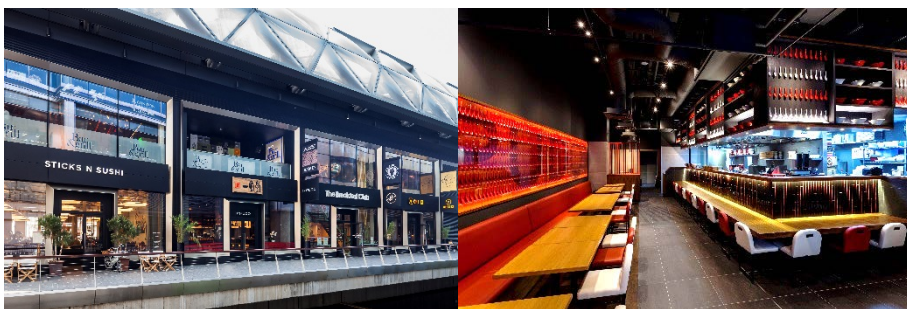

IPPUDO Canary Wharf（カナリー・ワーフ）

開業日：2015年7月10日

所在地：Unit CR 28, Level Minus One Crossrail Station and Retail Mall, 1 Crossrail Place London E14 5AR, UK

営業時間：月～土 11:30-22:00、日祝 11:30-21:00

席数：店内 64席 / テラス 16席

新たな金融街として知られ、高層ビルが立ち並ぶカナリー・ワーフは、一風堂1号店のセントラル・セント・ジャイルズ店から車で30分ほどの距離にあります。新しいマンションも続々と増え、人が増えてきたウォーターフロントエリアです。

【株式会社 力の源ホールディングス（力の源グループ）について】

ラーメン専門店「一風堂」やアメリカンチャイニーズの「PANDA EXPRESS」を中心に、国内外の飲食店舗の運営や、ベーカリー事業、店舗運営や商品開発に関するコンサルティング・研修事業、製麺など食品工場の運営、農業生産法人による農作物の生産、子どもたちに食の楽しさを伝える常設型体験施設など、食全般にまつわる事業を行うグループです。

代表者：代表取締役社長兼COO 清宮 俊之

本社所在地：福岡市中央区大名 1-14-45 QizTENJIN 801B号

URL : <http://www.chikaranomoto.com>