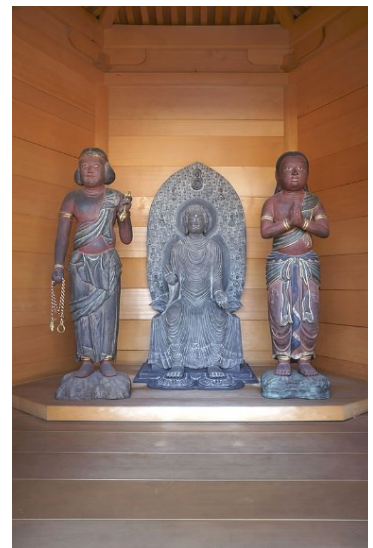

八千代別院 釈迦三尊像
※制吒迦童子像は展示されません。

〈お問い合わせ先〉

回向院 本多将敬

電話 03-3634-7776

メール info@ekoin.or.jp