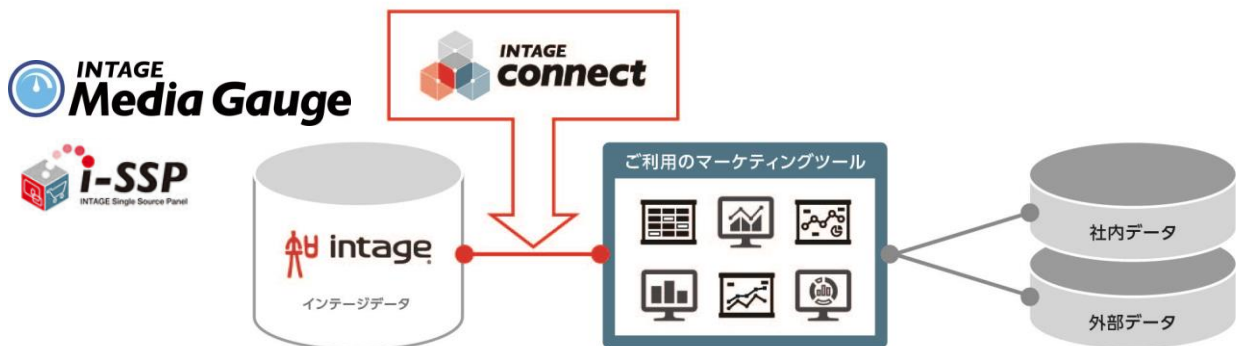

**「INTAGE connect」経由で Media Gauge TV を 11 月に提供開始
～BI ツール上でスマートテレビ視聴データの可視化・分析を実現～**

株式会社インテージ(本社:東京都千代田区、代表取締役社長:石塚 純晃、以下インテージ)は、インテージが保有する各種マーケティング支援データとの連携が可能になる「INTAGE connect」を経由して、Media Gauge TV(スマートテレビ視聴データ)のデータを11月より提供開始します。

■「INTAGE connect」の概要

他社サービスとインテージが保有するマーケティング支援データを連携することが可能になります。今まで、各社の提供するマーケティング支援データが企業内で独立している状態でしたが、インテージデータを契約している企業は「INTAGE connect」を経由して、簡単に自社利用のBIツールやCRMツールなどとインテージが保有するマーケティング支援データを連携して活用することが可能になります*。

【Media Gauge TV とは】

複数のテレビメーカーから収集した、ネットに結線されたスマートテレビと録画機の視聴ログ*をクレンジングし、統一フォーマットで標準化・構造化した視聴データです。都道府県別にとどまらず、一部エリアでは市区町村別*でもデータを見ることが可能です。

*マーケティング利用の許諾を得て、匿名化されているもので、どのテレビ・録画機で、いつ、どんな操作がされたかがわかります。

*INTAGE connect 経由で Media Gauge TV の市区町村レベルのデータを可能にするためにはカスタマイズ対応が必要となります。

【i-SSP(インテージシングルソースパネル)とは】

当社の主力サービスである SCI(全国消費者パネル調査)を基盤に、同一対象者から新たにパソコン・スマートフォンからのウェブサイト閲覧やテレビ視聴情報に関するデータを収集するものです。当データにより、パソコン・スマートフォン・テレビそれぞれの利用傾向や接触率はもちろん、同一対象者から収集している購買データとあわせて分析することで、消費行動と情報接触の関係性や、広告の効果を明らかにすることが可能となります。また、調査対象者に別途アンケート調査を実施することにより、意識・価値観や耐久財・サービス財の購買状況を聴取し、あわせて分析することも可能です。