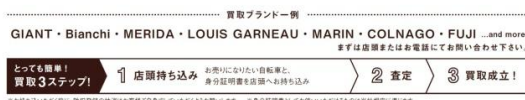

お客様のライフスタイルに合わせた査定システムを導入。

購入を検討中のお客様には、いつでも、どこでも、気軽に

商品がチェックできる販売専用サイトもご用意します。

※…順次サービス開始

② 安心感

ネットでのリユース商品購入に不安のお客様のために、

全国に店舗ネットワークがあるあさひの強みを活かし、

専門スタッフによる確実なメンテナンスで、

購入後のお客様をサポートを実施します。

③ 満足感

年式、モデル名を入力するだけでシンプルでわかりやすい査定価格を提示。

あさひサイクルメイト会員様、あさひで買い替えをされるお客様には特別なプランも順次開始予定です。

※一般車の買い取りは行っていません。

■店舗概要

『LOHAS Cycle asahi 高石店』

住所 : 〒592-0012 大阪府高石市西取石 6-6

TEL : 072-267-1287

FAX : 072-267-1288

営業時間 : 10:00~20:00※土・日・祝営業時間 10:00~20:00

定休日 : 不定休

オンライン買取査定サービス

■LOHAS Cycle asahi 特設サイト : <https://lohas-cycle-asahi.jp/>

STEP①

PC、スマートフォンからお申し込みができます。
特設サイト TOP の赤枠部分をクリックしてください。