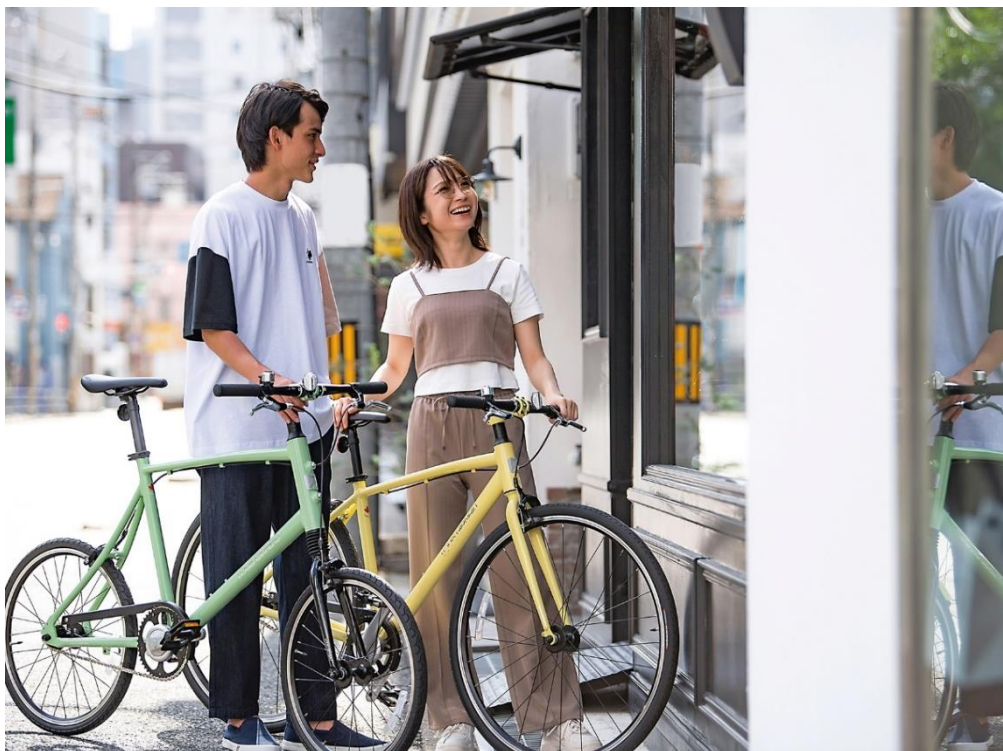

# シンプルでルイガノらしさを凝縮した NEW モデルが 1 月中旬より販売開始

LOUIS GARNEAU 日本総販売代理権を持つ株式会社あさひ(所在地：大阪市都島区、代表取締役社長：下田佳史)は、2023年1月中旬より LOUIS GARNEAU(以下、ルイガノ)の NEW モデル、SETTER SS と EASEL SS の販売を開始いたします。

スポーツバイクは変速機の電動化や高性能化などが年々進んでいますが、「もっと気軽に自転車を楽しみたい」「シンプルでおしゃれな自転車が欲しい」というニーズも多くあります。SETTER SS と EASEL SS は、そんなユーザーに最適なスポーツバイクです。

SS シリーズはシングルスピードを採用しており、前後の変速機を持たないため車体重量が軽く、メンテナンス性にも優れています。また、アルミ製のチェーンケースを標準装備し、パンツの裾がチェーンとギヤの間に巻き込まれてしまうトラブルや、チェーンオイル等でお気に入りの服が汚れてしまうことを防ぎます。デザイン面では、豊富なフレームカラーバリエーションに、フレームと同色のカラーステム、高級感のあるメッキ調のロゴなど、シンプルなのにルイガノらしいこだわりが凝縮されています。

さらに、EASEL SS はヘッドチューブ内に振動を吸収するサスペンション機能を備えており、路面の細かな凹凸を拾いやすい小さなタイヤでもより快適なライドを可能としました。

今後もルイガノは魅力的な商品開発に取り組み、お客様のサイクルライフをサポートしてまいります。