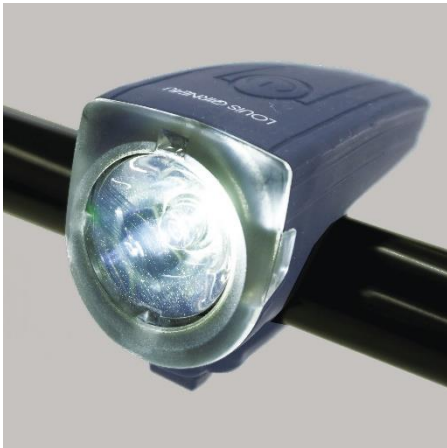

重 量 : 10.0kg(460mm)

取 扱 い : 全国のルイガノ取扱販売店

※一部の店舗では、取り寄せ対応となる場合もございます。

※販売台数に限りがございます。在庫がなくなり次第、販売終了となります。

「EASEL SS」製品ページ : <https://louisgarneausports.com/easel-ss.html>

■ オプションパーツ

SETTER SS と EASEL SS のフレームカラーと同色の前後 LED ライト。

「シリコンフロントライト」

フレームカラーとコーディネートしやすいカジュアルなシリコン製ライト。シリコンバンドにより工具なしで取り付けが可能。

希望小売価格：3,520 円(税抜価格 3,200 円)

カ ラ ー：NAVY、APRICOT、ASH GRAY、SEA GREEN、  
SAFFLAN YELLOW

モ ー ド：ロー、ミドル、ハイ、点滅

明 る さ：220 ルーメン(ハイ)、110 ルーメン(ミドル)、40 ルーメン(ロー)

連続使用目安時間：1.5 時間(ハイ)、3 時間(ミドル)、5.5 時間(ロー)、  
6.5 時間(点滅)

取 付 径：22-32mm

重 量：89g

サ イ ズ：76.5 x 38.7 x 41mm

充電時間：3.5~4 時間(使用環境により変化します)

防水性能：IPX4 相当 USB 充電ケーブル付属

「シリコンテールライト」

フレームカラーとコーディネートしやすいカジュアルなシリコン製ライト。シリコンバンドにより工具なしで取り付けが可能。