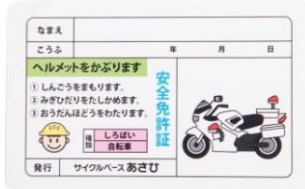

### ～ろーどろーらー～

オレンジの車体に、ローラーをイメージしたバスケットを装備し、乗ればたちまち重機オペレーターになりきることできる自転車です。

価格 : 19,980 円 (税込)  
 カラー : オレンジ  
 サイズ : 16 型/18 型  
 変速 : なし  
 販売日 : 2018 年 11 月より販売開始  
 取扱い : サイクルベースあさひ店舗  
 あさひ公式オンラインショップ

## お子様の夢を叶えるオプションパーツも多数ご用意

ヒーローモーターズでは、全車種に大人の運転手になりきることのできる安全免許証が付属します。その他、ヘルメットやハンドルに取り付けるホーンなど、なりきり度がさらに向上する別売りオプションパーツも多数ご用意しております。(12月発売予定)

お子様の好みに合わせて選んでいただくことで、よりワクワク・安心なサイクルライフを楽しんで頂くことが可能です。

各車種がデザインされた  
安全免許証  
各車体に1枚付属