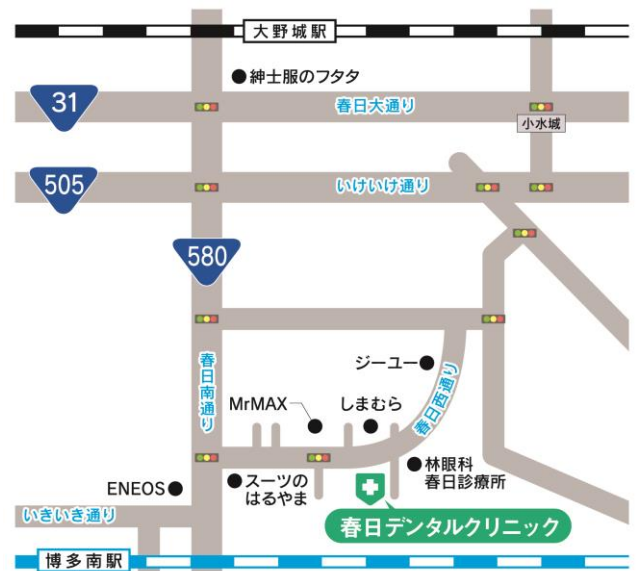

■内覧会 概要

1. ◆日時：8月4日(土)・8月5日(日) 両日ともに、9:00~18:00
   - ◆場所：福岡県春日市星見ヶ丘 2-55-19-1
   - ◆電話：092-595-6688
   - ◆公式 HP：<http://www.tokushinkai.or.jp/kasuga/index.html>
2. ※ご来場予定の方は、前日までにお電話をお願い致します