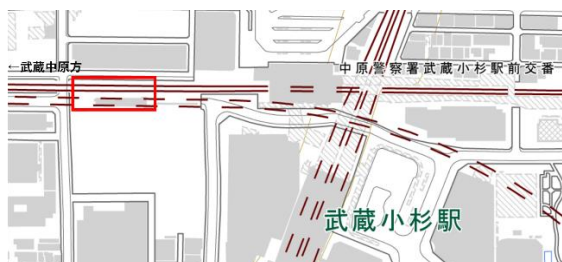

## 【実施個所 略図】

### ・CHARICO 西荻窪

月額 6,600 円(税込) 年間契約月額 5,500 円(税込)

駐輪場名: Parking in 西荻窪駅前駐輪場

住所: 東京都杉並区西荻窪 3 丁目 24 番 1 号

URL: <https://biz1.ecopool.jp/ECOPOOL/view/eq/eq04.html?Pid=200210>

### ・CHARICO 赤羽

月額 6,600 円(税込) 年間契約月額 5,500 円(税込)

駐輪場名: Parking in 赤羽駅前駐輪場

住所: 東京都北区赤羽 1-1-1

URL: <https://biz1.ecopool.jp/ECOPOOL/view/eq/eq04.html?Pid=200229>

### ・CHARICO 武蔵小杉

月額 6,600 円(税込) 年間契約月額 5,500 円(税込)

駐輪場名: Parking in 武蔵小杉駅前第 2 駐輪場

住所: 神奈川県川崎市中原区小杉町 3 丁目 413 番 2 外

URL: <https://biz1.ecopool.jp/ECOPOOL/view/eq/eq04.html?Pid=200201>