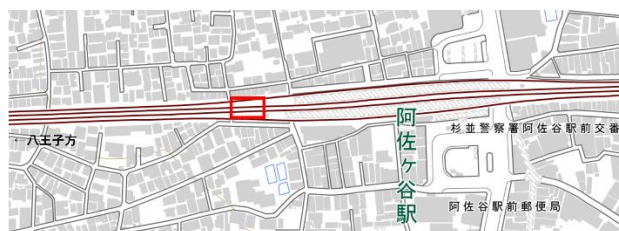

### ・CHARICO 阿佐ヶ谷

月額 6,600 円(税込) 年間契約月額 5,500 円(税込)

駐輪場名: Parking in 阿佐ヶ谷駅西駐輪場

住所: 東京都杉並区阿佐ヶ谷南 3 丁目 5 6 - 1

URL: [https://www.jks-jrg.jp/search/detail\\_00875/](https://www.jks-jrg.jp/search/detail_00875/)