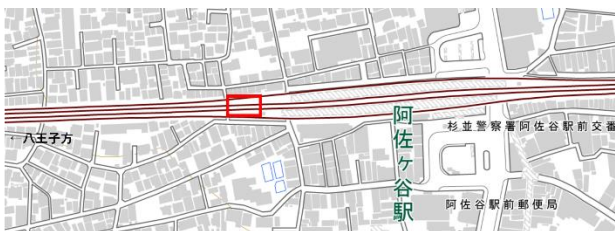

・CHARICO 阿佐ヶ谷

月額 7,700 円(税込) 年間契約月額 6,600 円(税込)

駐輪場名: Parking in 阿佐ヶ谷駅西駐輪場

住所: 東京都杉並区阿佐谷南 3 丁目 5 6 - 1

URL: <https://www.jks-jrg.jp/search/detail_00875/>