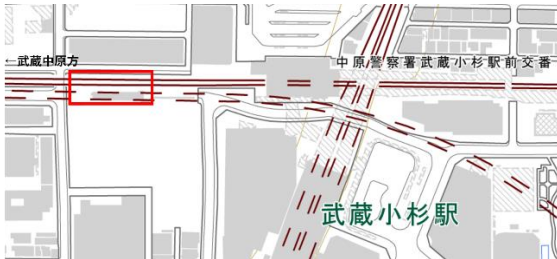

URL : <https://babytech.jp/bta2023/>

【CHARICO ご利用方法・手順】 CHARICO 専用サイト: <https://charico.jp/>

① 専用サイトにアクセス

② ウェブ上で申込

③ 駐輪場と自転車を選ぶ

④ 駐輪場で受取

【実施個所 略図】

・CHARICO 西荻窪

住所: 東京都北区赤羽 1-1-1

URL: <https://biz1.ecopool.jp/ECPOOL/view/eq/eq04.html?Pid=200229>

・CHARICO 武蔵小杉

月額 7,700 円(税込) 年間契約月額 6,600 円(税込)

駐輪場名: Parking in 武蔵小杉駅前第 2 駐輪場

住所: 神奈川県川崎市中原区小杉町 3 丁目 413 番 2 外

URL: <https://biz1.ecopool.jp/ECPOOL/view/eq/eq04.html?Pid=200201>