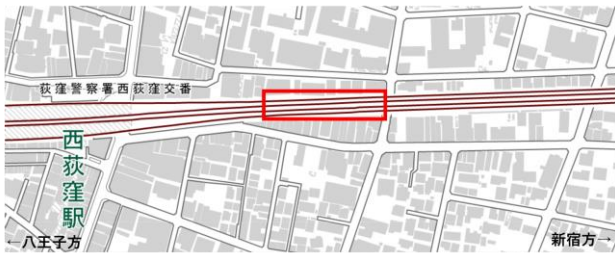

① 専用サイトにアクセス

②ウェブ上で申込

③駐輪場と自転車を選ぶ

④駐輪場で受取

【実施箇所 略図】

・CHARICO 西荻窪

月額 6,600 円(税込) 年間契約月額 5,500 円(税込)

駐輪場名: Parking in 西荻窪駅前駐輪場

住所: 東京都杉並区西荻南 3 丁目 24 番 1 号

URL: <https://biz1.ecopool.jp/ECPOOL/view/eq/eq04.html?Pid=200210>

・CHARICO 赤羽

月額 6,600 円(税込) 年間契約月額 5,500 円(税込)

駐輪場名: Parking in 赤羽駅前駐輪場

住所: 東京都北区赤羽 1-1-1

URL: <https://biz1.ecopool.jp/ECPOOL/view/eq/eq04.html?Pid=200229>