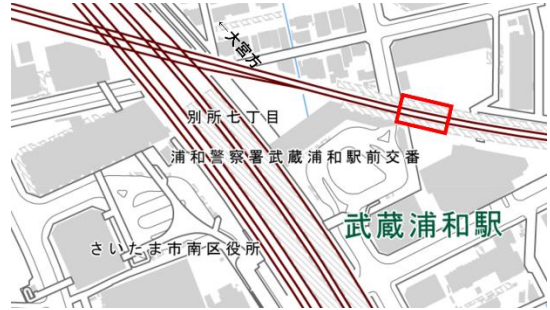

・CHARICO 武蔵浦和

月額 6,600 円(税込) 年間契約月額 5,500 円(税込)

駐輪場名: Parking in 武蔵浦和駅前駐輪場

住所: 埼玉県さいたま市南区别所 7 丁目 64-6

URL: <https://www.jksjrg.jp/search/detail_01168/>