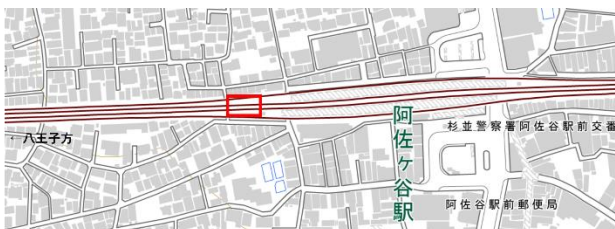

・CHARICO 阿佐ヶ谷

月額 7,700 円(税込) 年間契約月額 6,600 円(税込)

駐輪場名: Parking in 阿佐ヶ谷駅西駐輪場

住所: 東京都杉並区阿佐谷南 3 丁目 5 6 - 1

URL: <https://www.jks-jrg.jp/search/detail_00875/>