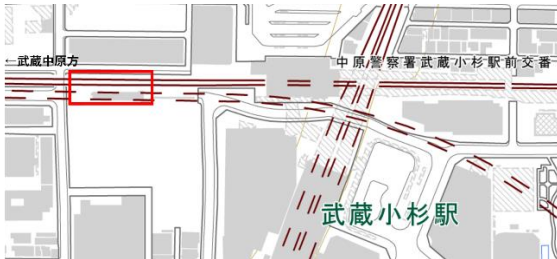

住所: 東京都杉並区西荻南 3 丁目 24 番 1 号

URL: <https://biz1.ecopool.jp/ECPOOL/view/eq/eq04.html?Pid=200210>

・CHARICO 赤羽

月額 6,600 円(税込) 年間契約月額 5,500 円(税込)

駐輪場名: Parking in 赤羽駅前駐輪場

住所: 東京都北区赤羽 1-1-1

URL: <https://biz1.ecopool.jp/ECPOOL/view/eq/eq04.html?Pid=200229>

・CHARICO 武蔵小杉

月額 7,700 円(税込) 年間契約月額 6,600 円(税込)

駐輪場名: Parking in 武蔵小杉駅前第 2 駐輪場

住所: 神奈川県川崎市中原区小杉町 3 丁目 413 番 2 外

URL: <https://biz1.ecopool.jp/ECPOOL/view/eq/eq04.html?Pid=200201>

・CHARICO 武蔵新城

月額 7,700 円(税込) 年間契約月額 6,600 円(税込)