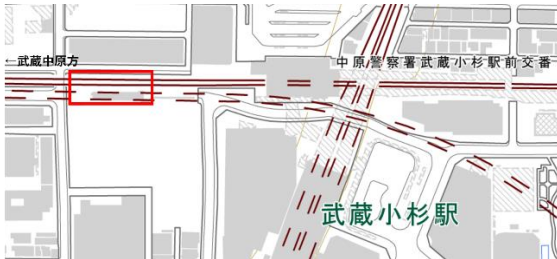

駐輪場名: Parking in 西荻窪駅前駐輪場

住所: 東京都杉並区西荻南 3 丁目 24 番 1 号

URL: <https://biz1.ecopool.jp/ECPOOL/view/eq/eq04.html?Pid=200210>

・CHARICO 赤羽

月額 6,600 円(税込) 年間契約月額 5,500 円(税込)

駐輪場名: Parking in 赤羽駅前駐輪場

住所: 東京都北区赤羽 1-1-1

URL: <https://biz1.ecopool.jp/ECPOOL/view/eq/eq04.html?Pid=200229>

・CHARICO 武蔵小杉

月額 7,700 円(税込) 年間契約月額 6,600 円(税込)

駐輪場名: Parking in 武蔵小杉駅前第 2 駐輪場

住所: 神奈川県川崎市中原区小杉町 3 丁目 413 番 2 外

URL: <https://biz1.ecopool.jp/ECPOOL/view/eq/eq04.html?Pid=200201>