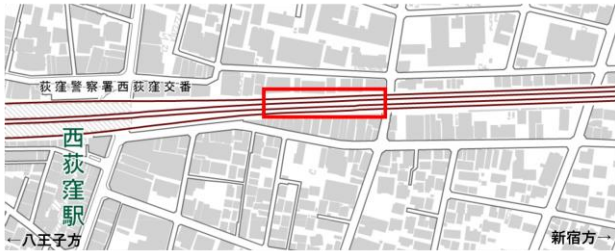

【CHARICO ご利用方法・手順】 CHARICO 専用サイト: <https://charico.jp/>

① 専用サイトにアクセス

②ウェブ上で申込

③駐輪場と自転車を選ぶ

④駐輪場で受取

【実施個所 略図】

・CHARICO 西荻窪

月額 6,600 円(税込) 年間契約月額 5,500 円(税込)

駐輪場名: Parking in 西荻窪駅前駐輪場

住所: 東京都杉並区西荻南 3 丁目 24 番 1 号

URL: <https://biz1.ecopool.jp/ECPOOL/view/eq/eq04.html?Pid=200210>

・CHARICO 赤羽

月額 6,600 円(税込) 年間契約月額 5,500 円(税込)

駐輪場名: Parking in 赤羽駅前駐輪場

住所: 東京都北区赤羽 1-1-1