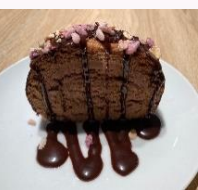

“観劇チケットのご提示”で日比谷OKUROJI各店舗でお得なサービス!

サービス対象期間：2022年3月8日（火）～3月30日（水）

GLEN CLYDE SOCKCLUB TOKYO

会計時10%OFF
(ポイントカード発行・
ポイント押印不可)

和菓子 楚々

お団子1本サービス
(1,000円以上お買い上げの方)

水野染工場

手ぬぐい製マスクプレゼント
(商品お買い上げの方に)

そうめん そそそ～その先へ～

デザート(バニラアイスクリーム)サービス

BEE FRIENDSHIP

カフェ含む全品5%OFF
(他割引との併用含む一部除外有)

ジューエス・レネップ～hanare～

人気のドイツ煮込み料理
1品サービス

COOK BARN TOKYO

ミニデザートサービス

ニクバルCARNIVOR

ワンドリンクサービス
(アルコール/ソフトドリンク)

Tokyo noble*

お会計時10%OFF

天ぷらとワイン大塩

アスパラパルミジャーノ
1本サービス

染の安坊

ご購入の方に
手ぬぐいマスクプレゼント

SOLEIL

ミニデザートサービス

MIXOLOGY HERITAGE

お会計時10%OFF

八戸都市圏交流プラザ8 base

レストランでお食事又はショップで
1,000円(税込)以上お買い上げで
新郷村産特濃ソフトクリームプレゼント

酒肴日和 アテニヨル

ご食事代10%OFF

炭焼 うな富士

「本日の小鉢」サービス
(1グループ様におひとつ)

YORIMICHI / 1Min.

YORIMICHI THE・プリンが¥700⇒¥300

1min. コーヒー・紅茶40%OFF

※写真はイメージです。
※内容は変更になる場合がございます。
※無料でサービスだけを受けることは
できません。
※店舗の営業時間についてはHP等
ご確認ください。