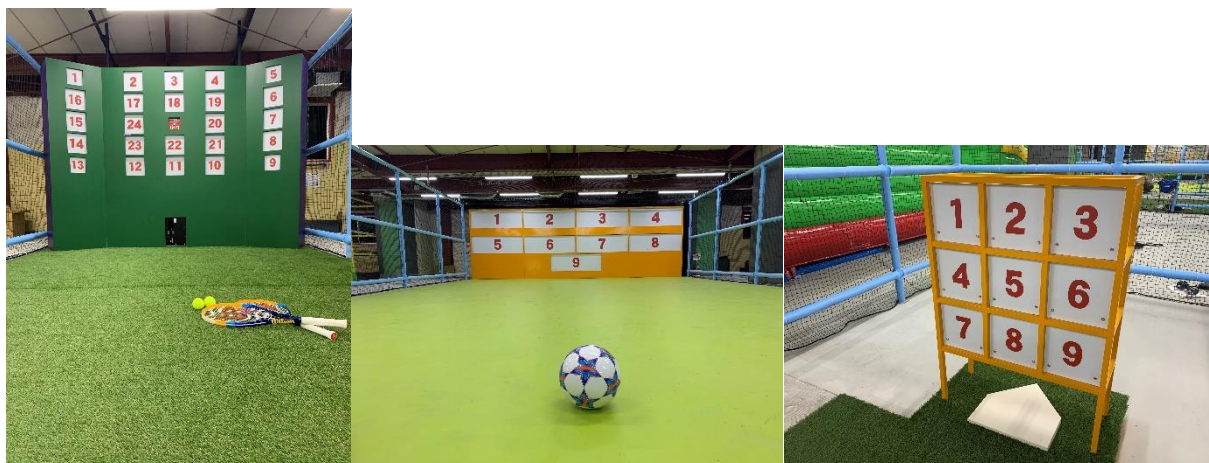

アミューズメントパークでは珍しい、いつでも何時間でも利用することができる月額会員（ニンジャ会員）というサブスク型の会員システムを採用。

月額会員になると、パーク内で開講されている、スクール（トランポリン、ボルダリング、パルクール）を無料で受講できるメリットも。

■ 武蔵浦和店の特徴

ニンジャ☆パークでは、初となる2階建の2フロアでエリアを配置。

1階には、本格アスレチックコース「忍者道（NINJA-D0）」をはじめ、「トランポリンエリア」、東京五輪でも使用されたようなコースを備える「ボルダリングエリア」、お馴染みの「モンスターボックス」や本格的な大会を開催できる規模の「パルクールエリア」などニンジャ☆パークの特徴的なエリアを設置。

2階には、「ストラックアウト」「キックターゲット」などのお馴染みの競技や、子供から大人まで楽しめる全長42mのニンジャスロン（ふわふわアスレチックコース）、ニンジャ☆パークオリジナルの「モンスタークレーン（人間クレーン）」や「テニスビンゴ」などの新競技が新たに誕生。

さらにはジップライン、JRニンジャコースも備える広いキッズエリアも常設し、2フロアで全世代が1日中楽しみながら健康になれる施設となっております。

■ ニンジャ☆パーク武蔵浦和店 主なエリア紹介 ※画像は全てイメージです。

忍者道（NINJA-D0）＝1階：バランス、筋力、腕力、スタミナが試される超難関アスレチックコース。

パルクール=1階：近年注目を集めるフランス発祥のスポーツ「パルクール」。
年配の方の健康サポートや体力維持にも効果的。
本格的な屋内パルクールコースを設置。

ボルダリング=1階：“あなたは何級まで制覇できますか！？子供から大人まで挑戦できるコースを設置。
また、東京五輪でも採用された同等のホールドも設置。
ホールドの配置は定期的に変更するので、常に挑戦できます。

トランポリン=1階：ダイエット効果があるトランポリン。
ニンジャ☆パークオリジナルトランポリンで子供から大人まで楽しめます。

モンスターボックス=1階：最大25段（3m05cm）まで、まさにモンスターボックス！
子供用の跳び箱も12段まで！ここで脚力と跳躍力を鍛えられます。

ふわふわニンジャスロン=2階：全長4.2mのふわふわアスレチックコース。
完全オリジナルのコースが誕生。

的当て競技=2階：お馴染みのストラックアウト®、キックターゲット®、テニスビンゴ™も設置し、
記録で賞品ゲットできます。