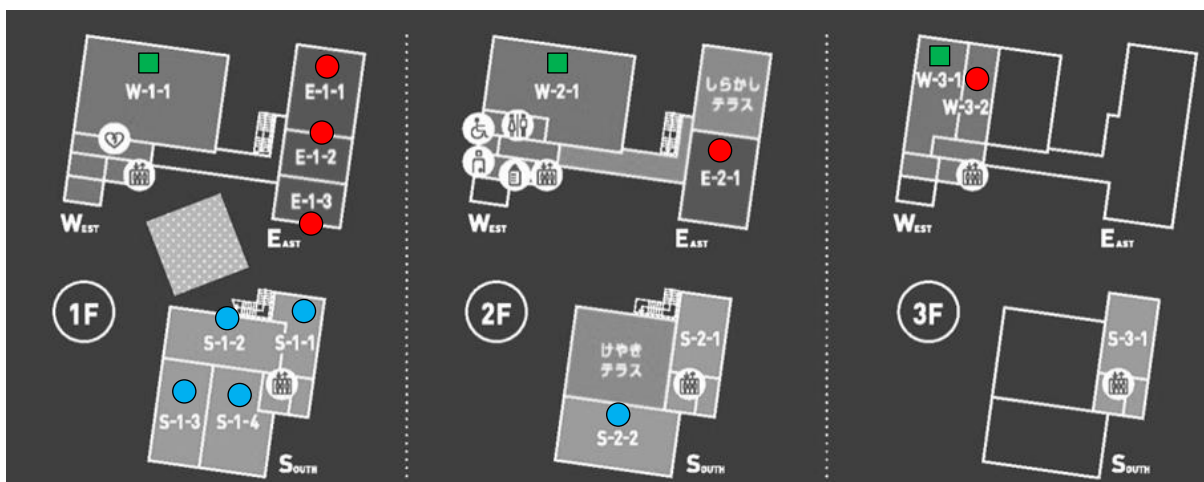

コトニアガーデン新川崎 全 13 ショップ開業！！

2018年3月5日にお知らせしました3月中の先行開業3ショップに続きまして、4月に全ショップが開業しますので、お知らせいたします。

今回開業いたしますのは、WEST棟・EAST棟・SOUTH棟の以下10ショップです。開業にあわせまして、一部店舗を除き開業記念イベント・キャンペーンを実施いたします。

なお、まちびらきイベントを4/21(土)に計画しております。詳細は別途発表いたします。

◆開業スケジュール

○4/1(日)

- ・E-1-1 タリーズコーヒーコトニアガーデン新川崎店
- ・E-1-2 Bon Vivant コトニアガーデン
- ・E-1-3 リブラ おしゃれ工房 コトニアガーデン店
- ・E-2-1 YELLOW 体操教室 新川崎店
- ・W-3-2 骨盤STYLE 新川崎店

○4/2(月)

- ・S-1-1 エスケイ薬局 コトニアガーデン新川崎店
- ・S-1-2 スキップこどもアレルギークリニック
- ・S-1-3 新川崎むらせ内科循環器内科
- ・S-1-4 ジェクサー・プラチナジム コトニアガーデン新川崎店
- ・S-2-2 学童保育ワオキッズ 新川崎園

◆ショップ配置図

- 4/1 開業
- 4/2 開業
- 営業中