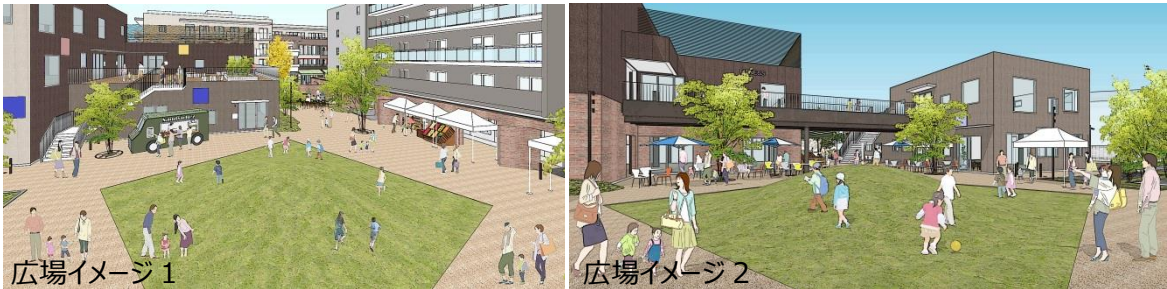

◆多世代交流を意識した仕掛けづくり

EAST 棟 2 階には「しらかしテラス」、SOUTH 棟 2 階には「けやきテラス」があります。
いずれの名称も各棟の近くに立つ樹木の名前から取っています。

皆様の憩いの場やお友達と集まる場としてご活用頂けるほか、イベント等での活用も予定しています。

テラスの他に、店舗棟はコトニアガーデン新川崎内の芝生ひろばにも面しており、広場の各所でも随時イベントを開催する予定です。