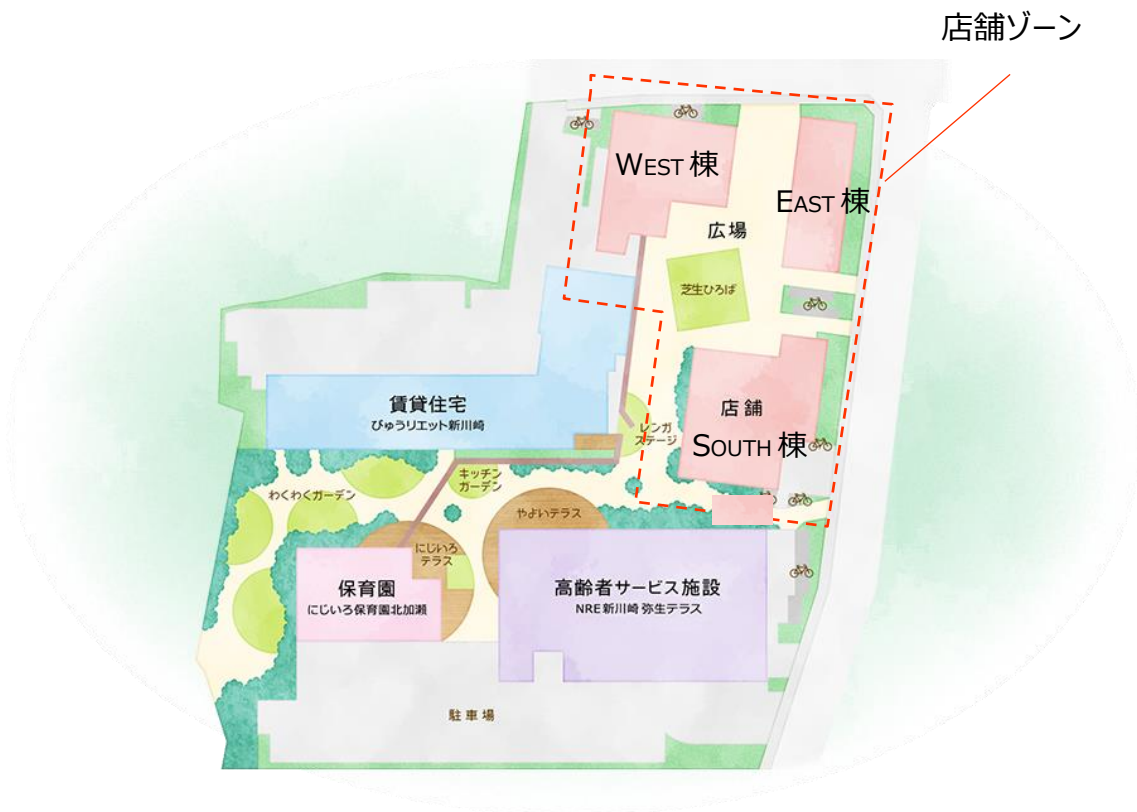

◆店舗棟概要

コトニアガーデン新川崎の顔となるゲートエリアに店舗棟を配しました。店舗は芝生ひろばを囲むEAST棟（E棟）、WEST棟（W棟）、SOUTH棟（S棟）の3棟構成になっています。

◆店舗棟コンセプト

「地域に賑わいをもたらすコミュニティ拠点」

一日々に寄り添い、毎日に彩りを添える、商業施設ー

この街に暮らす楽しみや彩りを添え、友達同士・知り合い同士のコミュニケーションの場や、シニア世代と子育て世代による三世代交流のきっかけづくりに一役買う場所を提供します。

◆位置図

◆全体配置図

◆フロアガイド

◆店舗棟施設概要

施設名 コトニアガーデン新川崎 (COTONIOR GARDEN 新川崎)

所在地 神奈川県川崎市幸区北加瀬2丁目11番1・3

開業日 2018年春 順次開業

営業時間 店舗により異なる