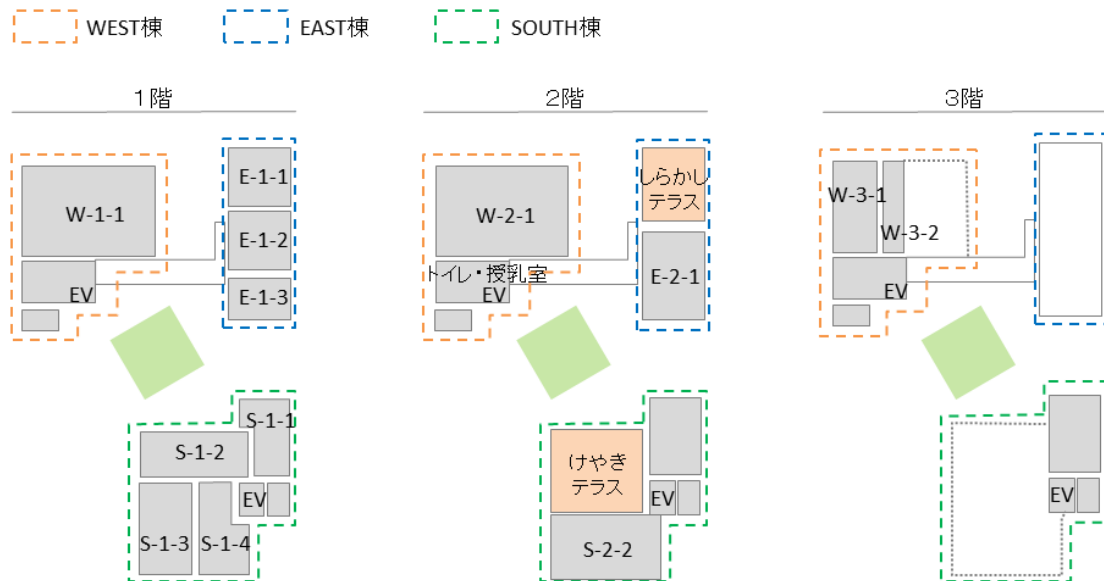

◆店舗棟概要

コトニアガーデン新川崎の顔となるゲートエリアに店舗棟を配しました。店舗は芝生ひろばを囲むEAST棟（E棟）、WEST棟（W棟）、SOUTH棟（S棟）の3棟構成になっています。

◆店舗棟コンセプト

「地域に賑わいをもたらすコミュニティ拠点」

一日々に寄り添い、毎日に彩りを添える、商業施設ー

この街に暮らす楽しみや彩りを添え、友達同士・知り合い同士のコミュニケーションの場や、シニア世代と子育て世代による三世代交流のきっかけづくりに一役買う場所を提供します。

◆位置図

◆全体配置図

◆フロアガイド

◆店舗棟施設概要

施設名 コトニアガーデン新川崎 (COTONIOR GARDEN 新川崎)

所在地 神奈川県川崎市幸区北加瀬2丁目11番1・3

開業日 2018年春 順次開業

営業時間 店舗により異なる