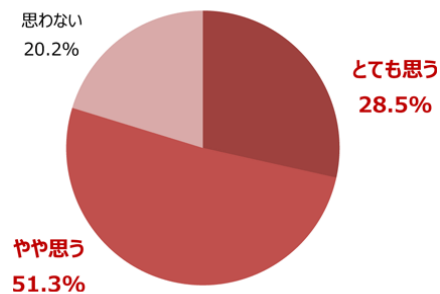

課題である火加減の自動調節機能があればもっと料理したいか質問したところ、「火加減の自動調節ができればもっと料理をしたい」という人は7割を超え、難しい火加減をマスターすることで、より料理に前向きに取り組む人が多くなることが判明しました。

あなたは火加減の自動調節機能があれば、もっと料理をしてみたいと思いますか？(単一回答 N=400)