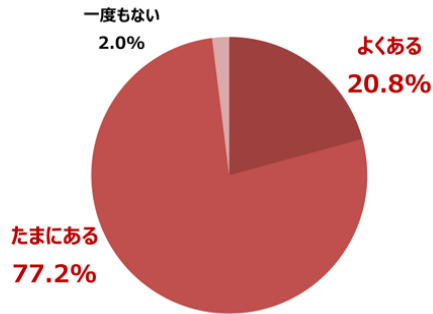

(ご参考)

熱で暮らしを豊かにするリンナイ株式会社では、料理と家族の関係を探るべく、首都圏の20代～50代の家族を持つ女性400名を対象に、「料理と家族に関する調査」を実施しました。

料理の失敗経験について調査したところ、9割以上の方が「失敗経験がある」と回答。その原因を聞くと、「火加減・加熱時間を間違えた」と答えた人が7割という結果となり、多くの人が火加減に苦戦していることが判明しました。

あなたは料理で失敗をした経験がありますか？(複数回答 N=400)