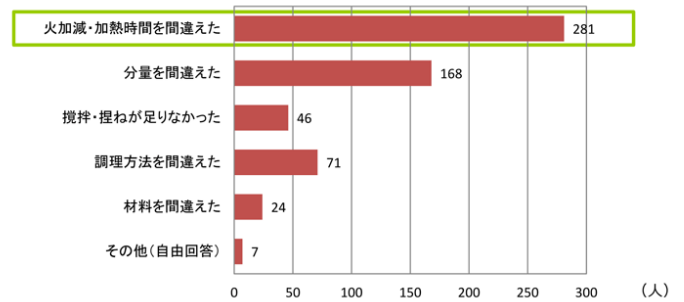

失敗した理由は何ですか？(複数回答 N=392)