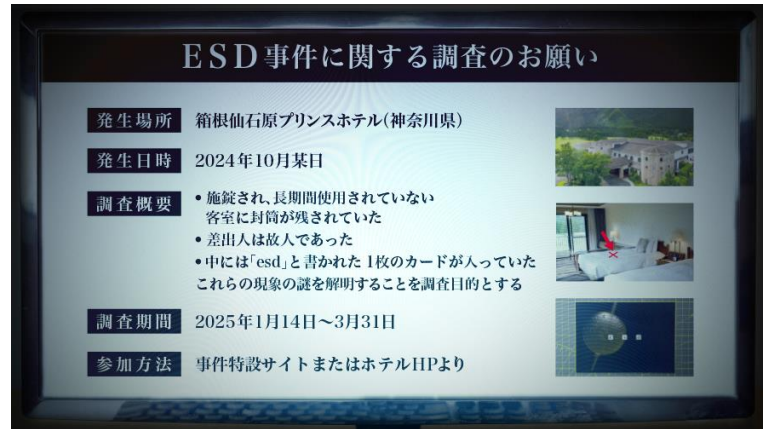

# 【箱根仙石原プリンスホテル】ホテル客室が事件調査の拠点になる “没入（イマーシブ）型旅行体験”、12月1日（日）より予約販売開始

2011年の設立当初からフィクションと現実が入り混じるイマーシブコンテンツを多数手がけてきた謎組。旅の準備段階から没入体験が始まる宿泊体験型ゲームイベント「ESD事件に関する調査のお願い」を、2025年1月14日（火）より開催します。

株式会社 謎組（所在地：東京都渋谷区/代表取締役：川和田 直之）は、旅の準備段階から世界観に深く没入する宿泊体験型ゲームイベント「ESD事件に関する調査のお願い」を、2025年1月14日（火）から箱根仙石原プリンスホテル（所在地：神奈川県足柄下郡）で開催します。2013年の初演以降、同ホテルでのイベント開催は18回目となります。前回2024年の開催時には参加者の満足度平均9.2点（10点満点中）の評価をいただきました。ARG（代替現実ゲーム）や没入（イマーシブ）型エンターテインメントを長年にわたり多数手がけてきた謎組が、より没入感を高める仕掛けを施した、斬新な体験をお届けします。事件特設サイト：  
<https://note.com/nzgm/n/n192ce1418dcc>

## 累計23,000人以上が体験したゲームイベントの新作。急遽予定を変更して開催が決定

「施錠されたホテルの客室で見つかった封筒の謎を解明してほしい」  
本イベントは、箱根仙石原プリンスホテル統括支配人の依頼を受けることからスタートします。

当初、謎組は別のイベントを開催する予定で制作を進めていましたが、事件の発生を受けて急遽中止し、協議の上内容の変更を決定。その結果「ノンフィクションゲーム」として、同ホテルで発生した事件の調査協力者を求めることとなりました。謎組が全国のホテルで手がけてきた宿泊型謎解きイベント「謎泊」の参加者は累計23,000人以上。謎組ならではの体験の質、緻密な世界観の設計、圧倒的な没入感が高く評価されています。