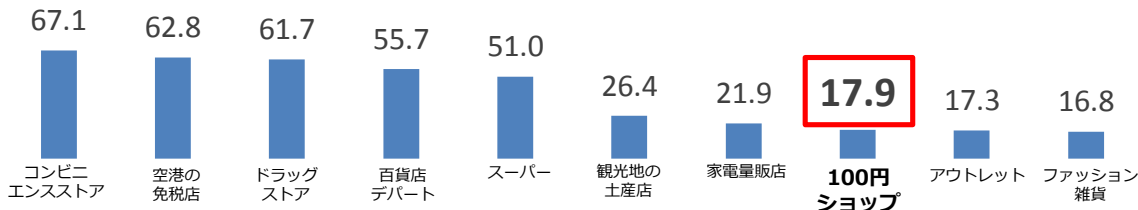

■ 訪日外国人に人気の買い物スポット、第8位に100円ショップがランクイン！

観光庁の調査によると、訪日外国人に人気の買い物場所として100円ショップは2015年では10位であったのに対し2017年は8位にランクイン。じわじわとニーズが高まっています。

訪日外国人の買い物場所（%） 出典：国土交通省観光庁「平成29年 訪日外国人消費動向調査」

■ 100円ショップの人気商品ランキング

LIVE JAPAN編集部では訪日外国人が多く集まる原宿の100円ショップで実際にどんなものが売れているのかを調査をしました。（DAISO原宿店調べ：2018年4月時点）