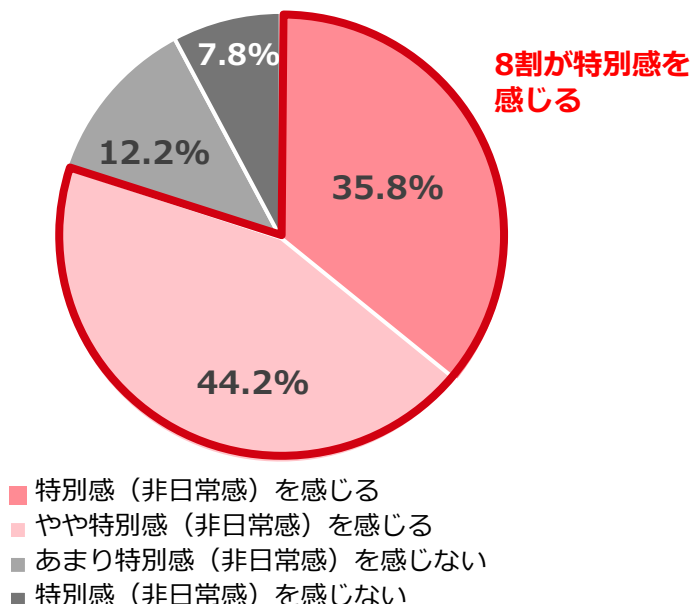

■ペットと飲食店で食事をする事に特別感（非日常感）を感じますか。

（ペット同伴可能な飲食店を利用した経験有 n=235）

＜本件に関する報道機関からのお問い合わせ先＞

株式会社ぐるなび 広報グループ MAIL:pr@gnavi.co.jp