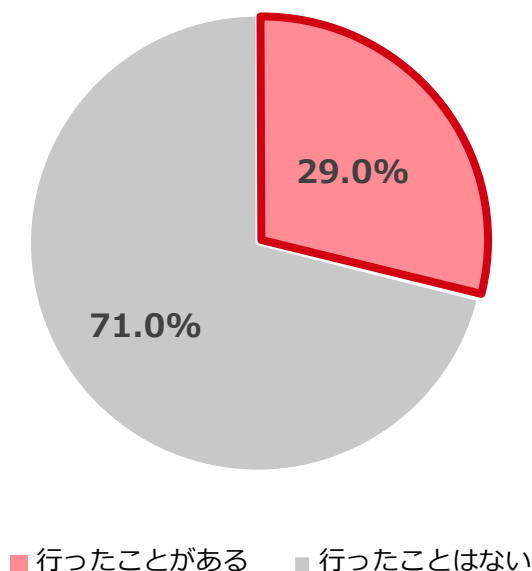

【調査概要】

■調査実施期間：2022年6月8日（水）～13日（月）

■調査対象：ぐるなび加盟店、20～60代の男女ぐるなび会員

■調査方法：インターネット調査

■サンプル数：2,545人

■ペット同伴可能な飲食店にペットを同伴させて行ったことはありますか。

（過去3年以内に飼育経験有 n=812）

■ペットと飲食店で食事をする事に特別感（非日常感）を感じますか。