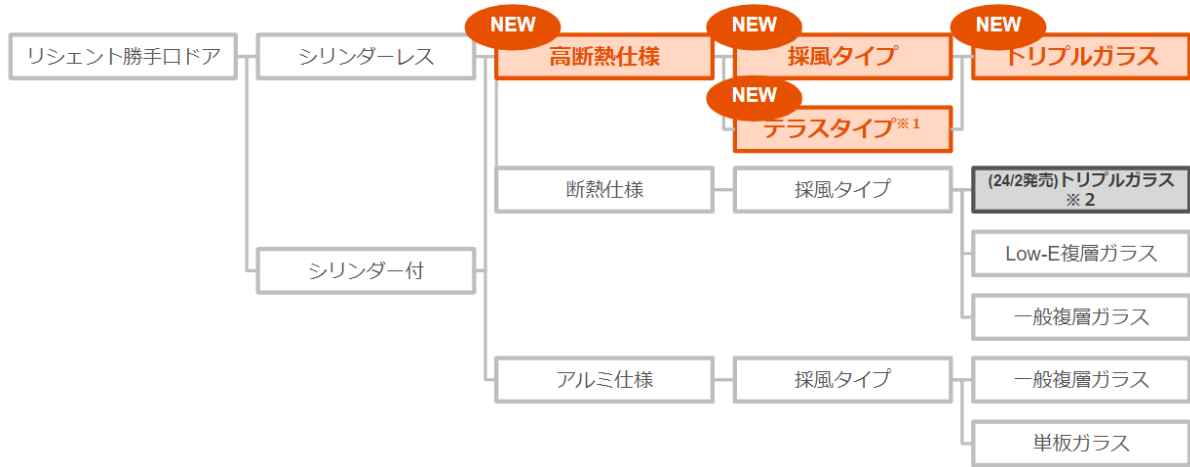

S14型：368,000円～

D79型：477,000円～

k2仕様 / 手動キー / 外額縁：75 / 内額縁：大 / 一般仕様ハンドル（室内アルミ） / DN キー用
シリンダー

※価格には、消費税・工事費・運搬費などは含まれていません。

■発売地域

全国（離島除く）

■発売時期

2024年5月1日～

■「リシェント勝手口ドア」商品体系について

※1 テラスタイプは勝手口ドア(ドアクローザ仕様)となります。

※2 断熱仕様のトリプルガラスは高断熱仕様発売と同時に終息いたします。

■「リシェント勝手口ドア 高断熱仕様」デザイン・カラーバリエーション

採風タイプに6デザイン、テラスタイプに1デザインの計7デザインの設定となります。

	高断熱仕様 1デザイン	断熱仕様
テラス	 ※ドアクローザ仕様	—
採風		