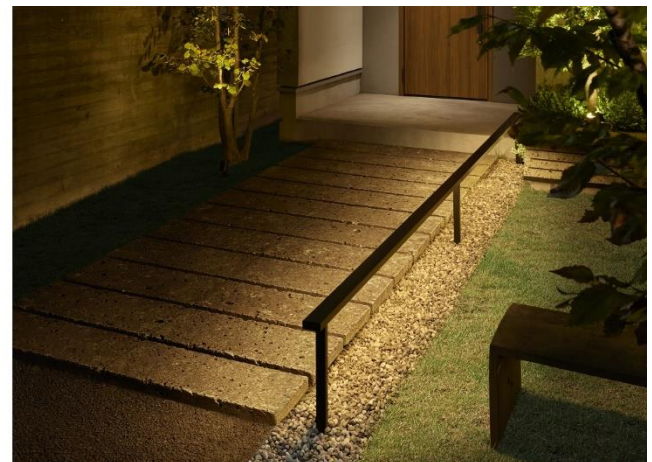

〈参考資料〉

■商品特長

●シームレスラインライトの発売

シリコーン製で柔らかく直線や曲線（最長 6m）による新たな照明演出ができる汎用性が高いドットレスのライン照明です。様々な場所へ簡単に美しく施工できるように、3つの取付方法（汎用レール、配光レール、曲線部品）を用意し、現場での長さ調節（切詰め）もできるようになります。

また、「カーポート SC」、「テラス SC」、「フェンス AL」のビルトイン専用照明もラインアップされており、組み合わせることで、統一されたラインライトの空間を演出することができます。

直線が続くアプローチや連棟カーポートへの設置も

ドットレスで見た目も美しいため幅の広いステップに最適

長さのある曲線のベンチや花壇の間接照明に

光の境界線として「フェンス AL」のビルトインに対応

どこにでも使える汎用レール 間接照明用の配光レール

曲線に設置する固定部品

切詰め用キャップ

●人感センサ（段調光型）対応機種への拡張