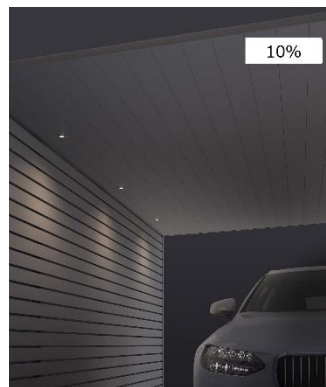

また、「カーポート SC」に設置する照明の中でも最も人気の高いダウンライトの DL-G1 型とさらにユニバーサルダウンライトUDL-G1型、キューブウォールライトでも段調光型に対応します。

人感センサとスイッチを併用することで、人感センサ点灯と常時点灯の切り替えもできるようになります。